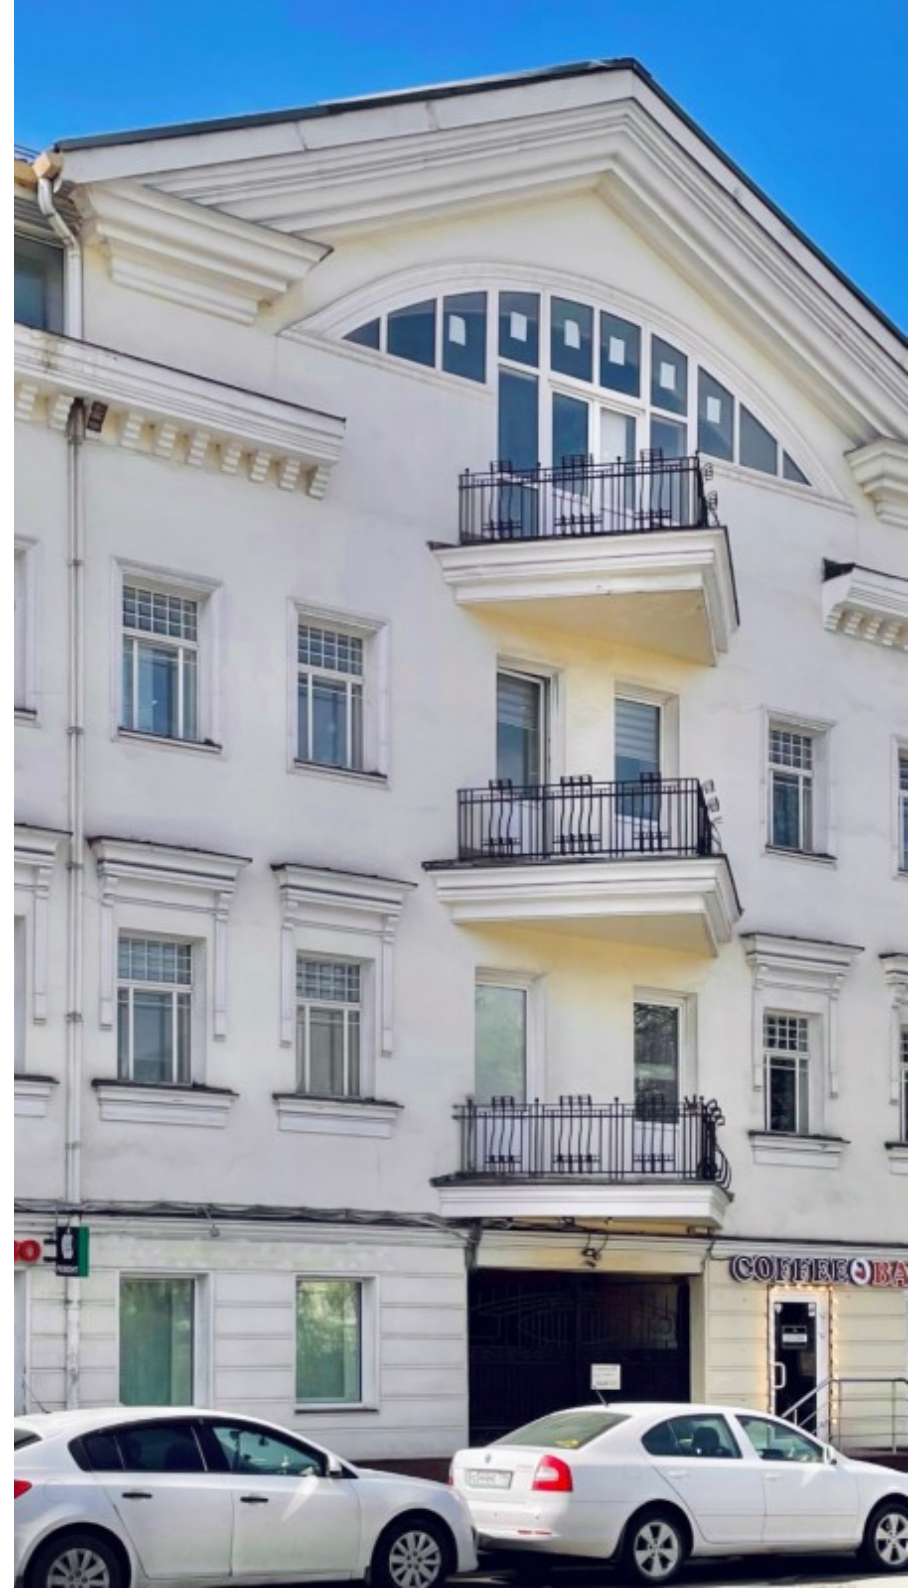

БИЗНЕС-ЦЕНТР

Москва, Большая Серпуховская улица, 14/13 с1

БИЗНЕС-ЦЕНТР

Москва, Большая Серпуховская улица, 14/13 с1

отдел аренды и продажи

(495) 258-81-32

МЕСТОПОЛОЖЕНИЕ

 Москва, Большая Серпуховская улица, 14/13 с1
Центральный административный округ, Район Замоскворечье

 Серпуховская \longleftrightarrow 2 минуты пешком (150 м)

БИЗНЕС-ЦЕНТР

Москва, Большая Серпуховская улица, 14/13 с1

отдел аренды и продажи

(495) 258-81-32

О ЗДАНИИ

Местоположение

Округ	ЦАО
Станция метро	Серпуховская
Расстояние от метро	2 минуты пешком