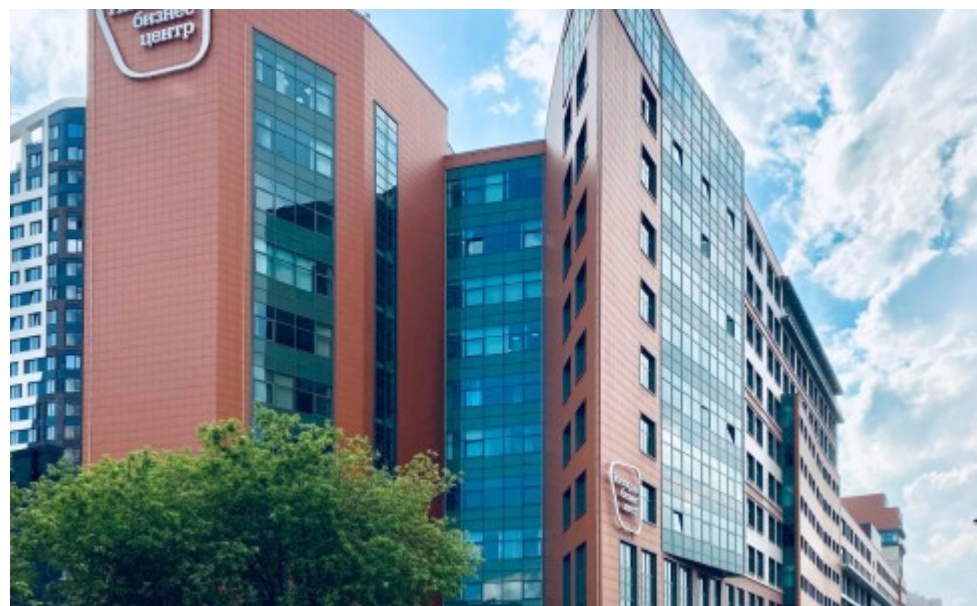

БИЗНЕС-ЦЕНТР «ИНТЕГРАЛ»

Москва, проезд Завода Серп и Молот, 10

БИЗНЕС-ЦЕНТР «ИНТЕГРАЛ»

Москва, проезд Завода Серп и Молот, 10

отдел аренды

(495) 104-77-10

МЕСТОПОЛОЖЕНИЕ

-  Москва, проезд Завода Серп и Молот, 10
Юго-Восточный административный округ, Район Лефортово
-  Авиамоторная \longleftrightarrow 10 минут пешком (1050 м)

БИЗНЕС-ЦЕНТР «ИНТЕГРАЛ»

Москва, проезд Завода Серп и Молот, 10

отдел аренды

(495) 104-77-10

О ЗДАНИИ

Местоположение

Округ	ЮВАО
Станция метро	Авиамоторная
Расстояние от метро	10 минут пешком

Технические параметры