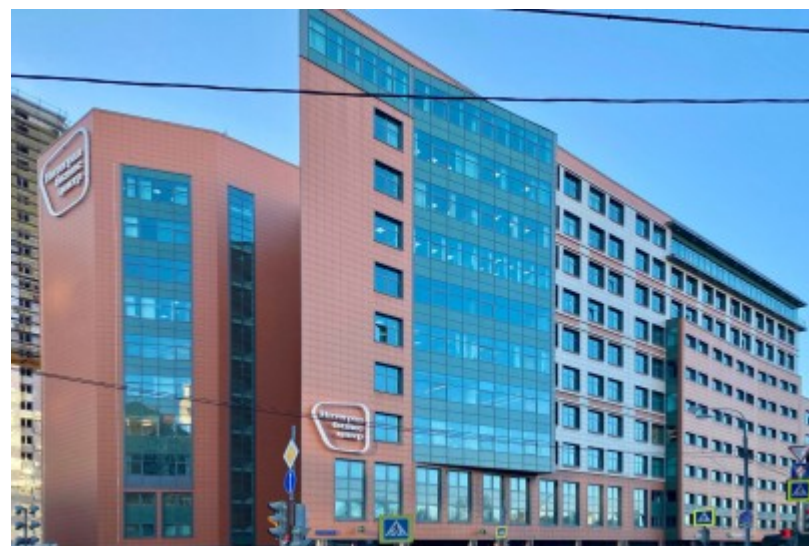

БИЗНЕС-ЦЕНТР «ИНТЕГРАЛ»

Москва, проезд Завода Серп и Молот, 10

отдел аренды

(495) 256-44-90