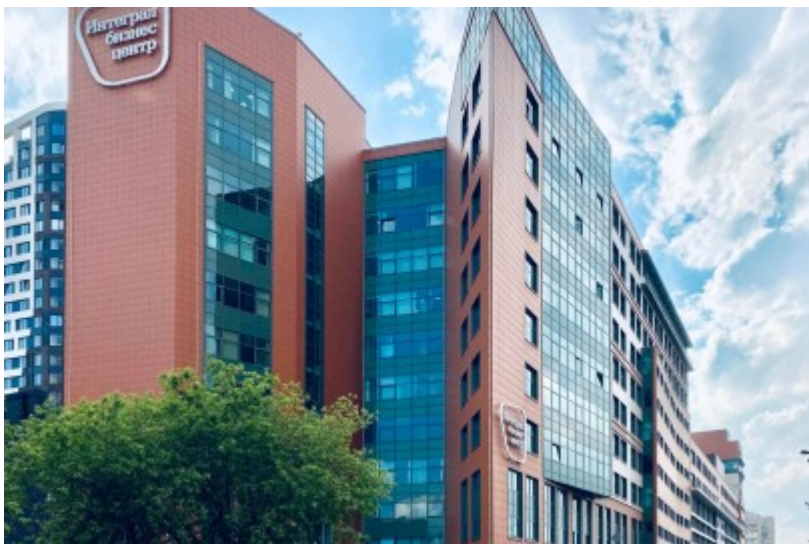

БИЗНЕС-ЦЕНТР «ИНТЕГРАЛ»

Москва, проезд Завода Серп и Молот, 10

отдел аренды

(495) 256-44-90