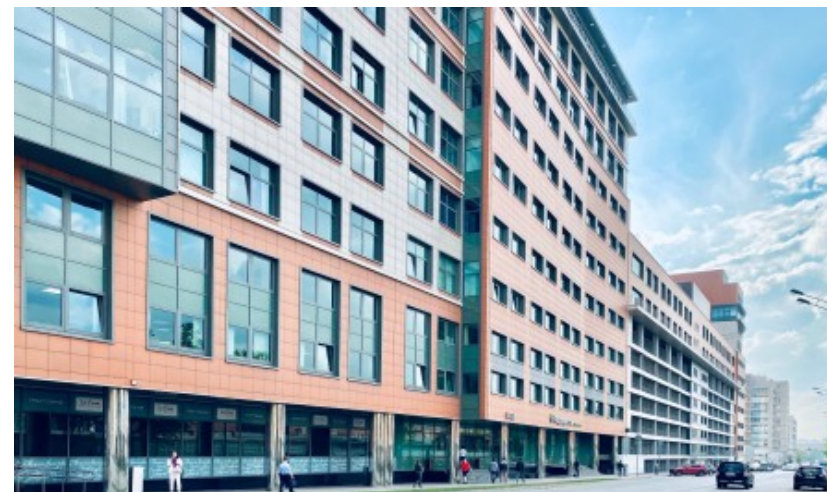

БИЗНЕС-ЦЕНТР «ИНТЕГРАЛ»

Москва, проезд Завода Серп и Молот, 10

отдел аренды

(495) 104-77-10

О ЗДАНИИ

Местоположение

Округ	ЮВАО
Станция метро	Авиамоторная
Расстояние от метро	10 минут пешком

Технические параметры

Класс	B+
Этажность	11
Общая площадь	73800 кв.м
Год постройки	2010

Инженерные системы

Вентиляция	Приточно-вытяжная
Кондиционирование	Центральное
Интернет/телефония	Билайн, МТС, КОМСТАР, ГарсТелеком, TimeLine, МастерТел

Инфраструктура

Ресторан	Бар	Медицинский центр
Турагенство	Банк	Кафе
Столовая	Гостиница	Курьерские услуги
Банкомат