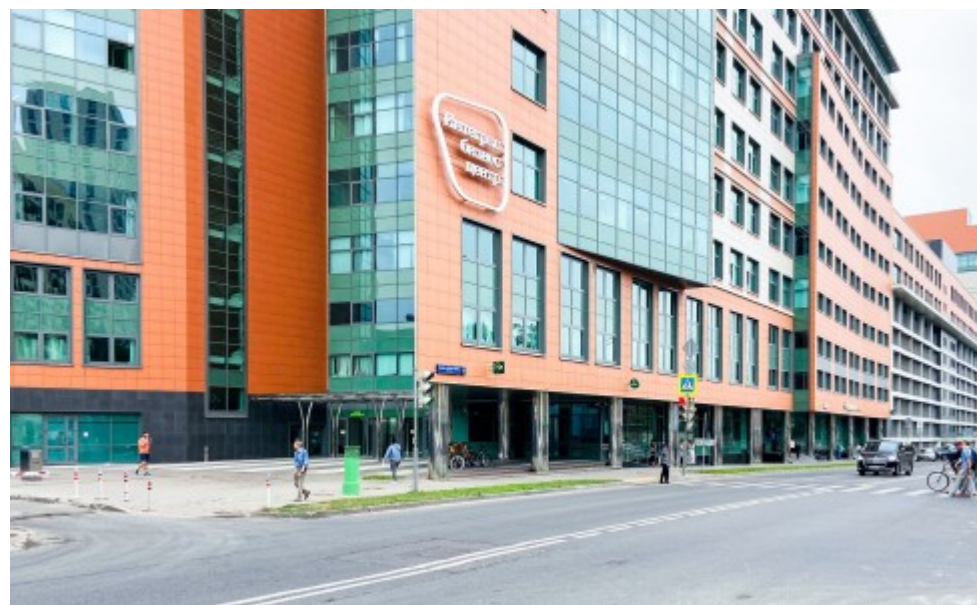

БИЗНЕС-ЦЕНТР «ИНТЕГРАЛ»

Москва, проезд Завода Серп и Молот, 10

БИЗНЕС-ЦЕНТР «ИНТЕГРАЛ»

Москва, проезд Завода Серп и Молот, 10

отдел аренды

(495) 256-44-90

МЕСТОПОЛОЖЕНИЕ

-  Москва, проезд Завода Серп и Молот, 10
Юго-Восточный административный округ, Район Лефортово
-  Авиамоторная ↔ 10 минут пешком (1050 м)

БИЗНЕС-ЦЕНТР «ИНТЕГРАЛ»

Москва, проезд Завода Серп и Молот, 10

отдел аренды

(495) 256-44-90

О ЗДАНИИ

Местоположение

Округ	ЮВАО
Станция метро	Авиамоторная
Расстояние от метро	10 минут пешком

Технические параметры