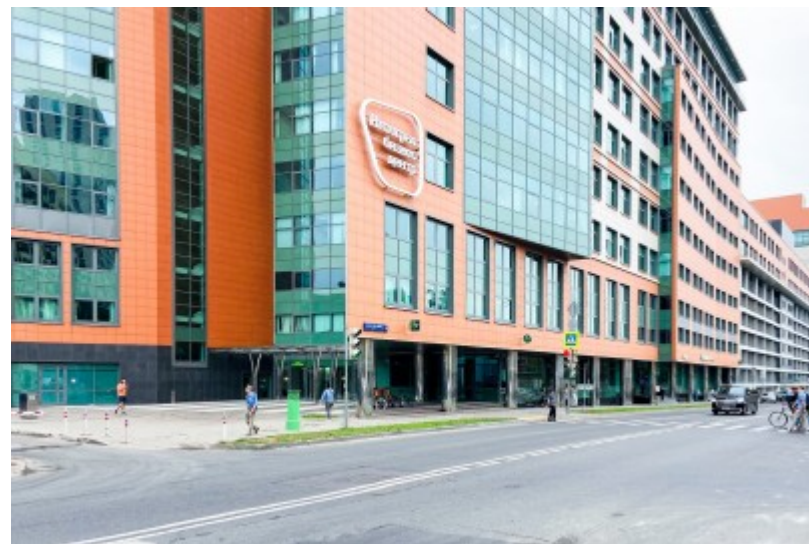

БИЗНЕС-ЦЕНТР «ИНТЕГРАЛ»

Москва, проезд Завода Серп и Молот, 10

отдел аренды

(495) 104-77-10