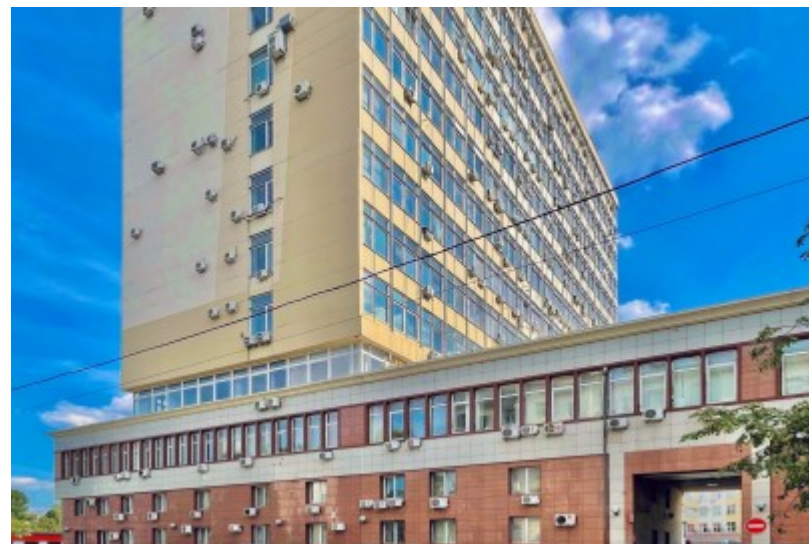

БИЗНЕС-ЦЕНТР «СЕРПУХОВСКОЙ ДВОР»

Москва, 2-й Рощинский проезд, 8

отдел аренды

(495) 104-77-10