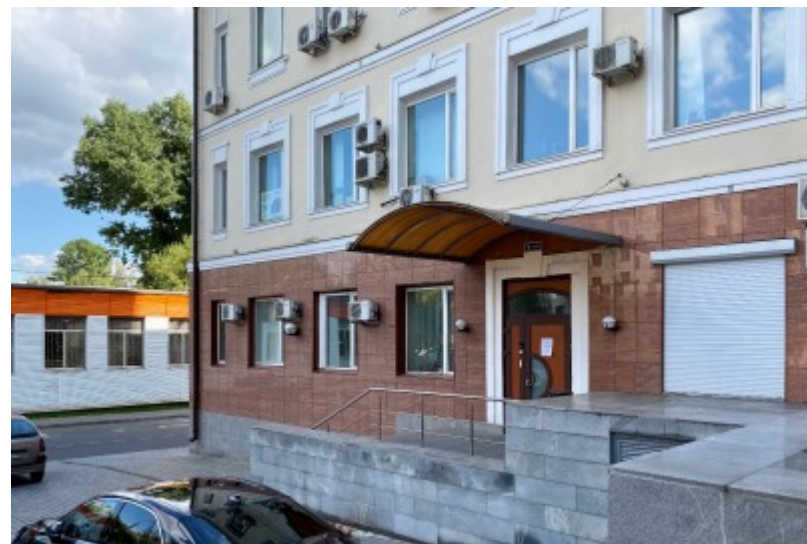

БИЗНЕС-ЦЕНТР «СЕРПУХОВСКОЙ ДВОР»

Москва, 2-й Рощинский проезд, 8

отдел аренды и продажи

(495) 104-77-10