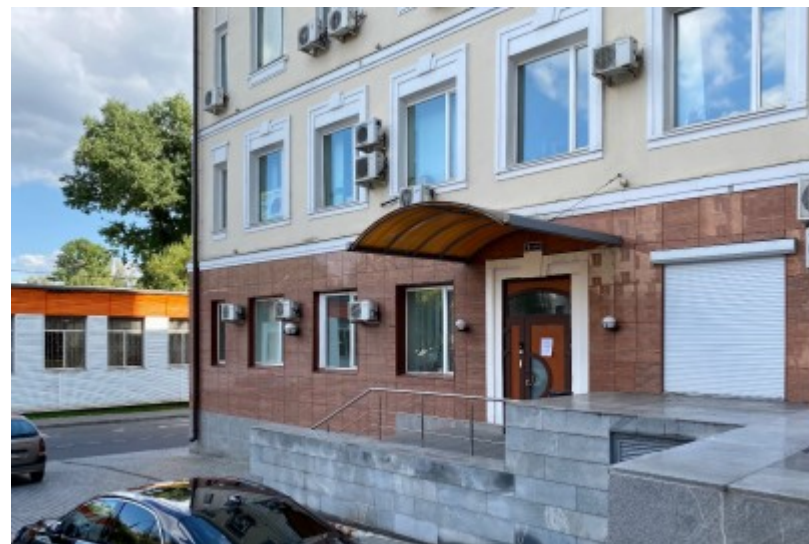

БИЗНЕС-ЦЕНТР «СЕРПУХОВСКОЙ ДВОР»

Москва, 2-й Рощинский проезд, 8

отдел аренды

(495) 104-77-10