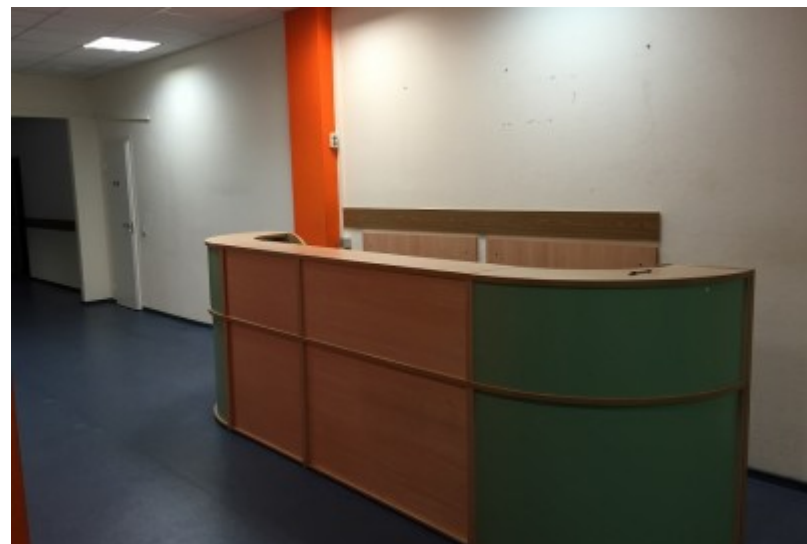

БИЗНЕС-ЦЕНТР

Москва, 3-я улица Ямского Поля, 28

отдел аренды

(495) 104-77-10