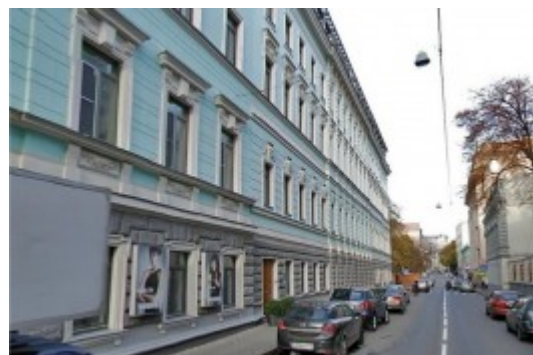

ЖИЛОЕ ЗДАНИЕ

Москва, Леонтьевский переулок, 11

отдел продаж

(495) 258-81-32