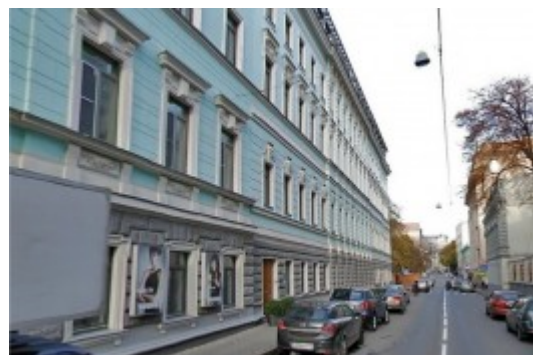

ЖИЛОЕ ЗДАНИЕ

Москва, Леонтьевский переулок, 11

отдел аренды и продажи

(495) 104-77-10