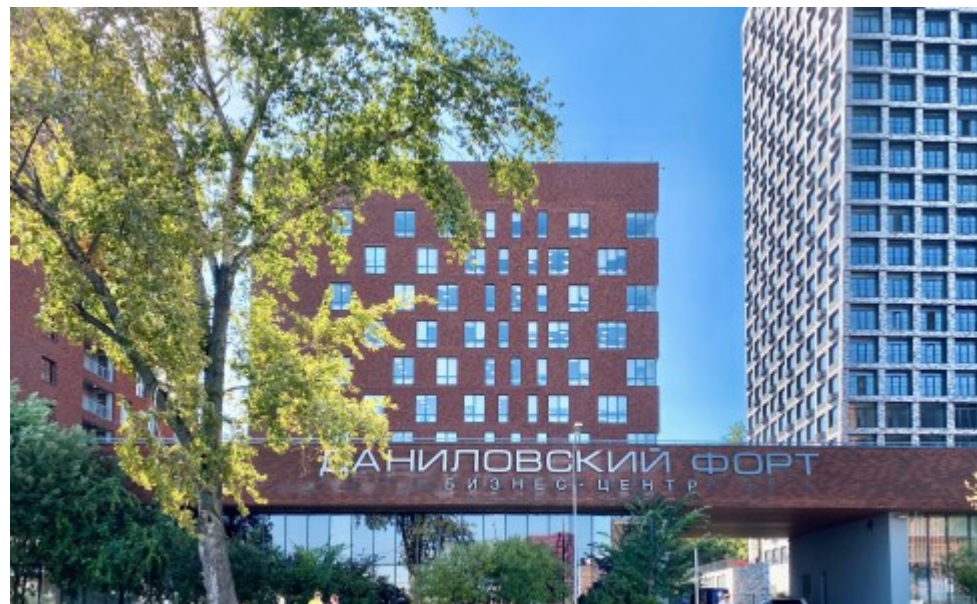

БИЗНЕС-ЦЕНТР «ДАНИЛОВСКИЙ ФОРТ»

Москва, Новоданиловская набережная, 10

БИЗНЕС-ЦЕНТР «ДАНИЛОВСКИЙ ФОРТ»

Москва, Новоданиловская набережная, 10

отдел аренды и продажи

(495) 258-81-32

МЕСТОПОЛОЖЕНИЕ

 Москва, Новоданиловская набережная, 10
Южный административный округ, Донской район

 Верхние Котлы \longleftrightarrow 16 минут пешком (1350 м)

БИЗНЕС-ЦЕНТР «ДАНИЛОВСКИЙ ФОРТ»

Москва, Новоданиловская набережная, 10

отдел аренды и продажи

(495) 258-81-32

О ЗДАНИИ

Местоположение

Округ	ЮАО
Станция метро	Верхние Котлы
Расстояние от метро	16 минут пешком