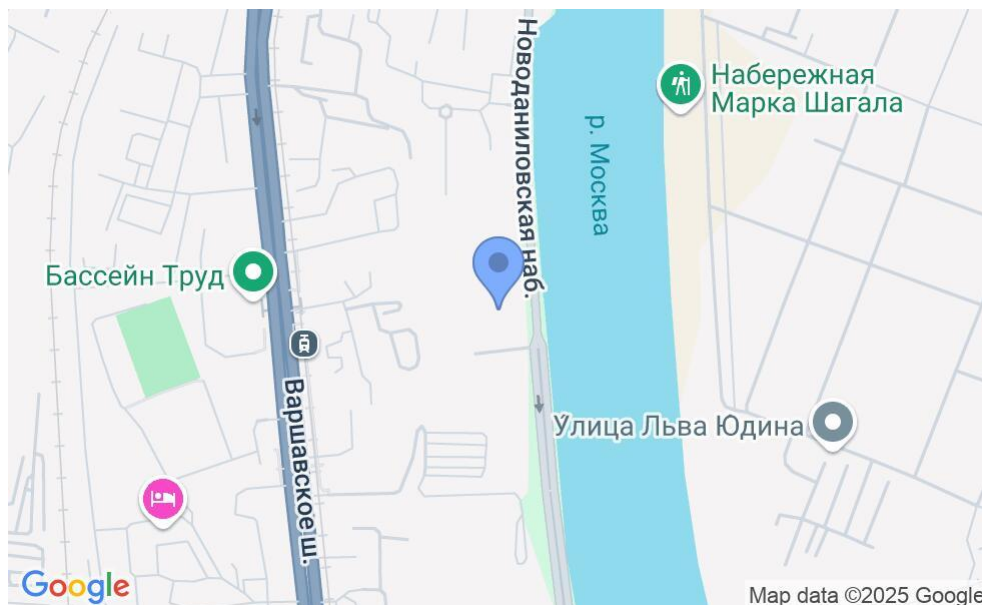

БИЗНЕС-ЦЕНТР «ДАНИЛОВСКИЙ ФОРТ»

Москва, Новоданиловская набережная, 10

БИЗНЕС-ЦЕНТР «ДАНИЛОВСКИЙ ФОРТ»

Москва, Новоданиловская набережная, 10

отдел аренды и продажи
(495) 104-77-10

МЕСТОПОЛОЖЕНИЕ

 Москва, Новоданиловская набережная, 10
Южный административный округ, Донской район

 Верхние Котлы \longleftrightarrow 14 минут пешком (1350 м)

БИЗНЕС-ЦЕНТР «ДАНИЛОВСКИЙ ФОРТ»

Москва, Новоданиловская набережная, 10

отдел аренды и продажи

(495) 104-77-10

О ЗДАНИИ

Местоположение

Округ	ЮАО
Станция метро	Верхние Котлы
Расстояние от метро	14 минут пешком