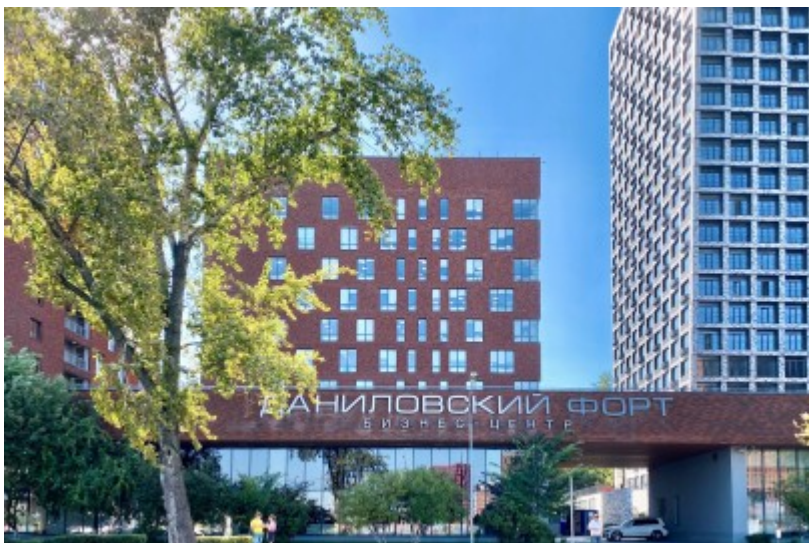

БИЗНЕС-ЦЕНТР «ДАНИЛОВСКИЙ ФОРТ»

Москва, Новоданиловская набережная, 10

отдел аренды и продажи

(495) 104-77-10