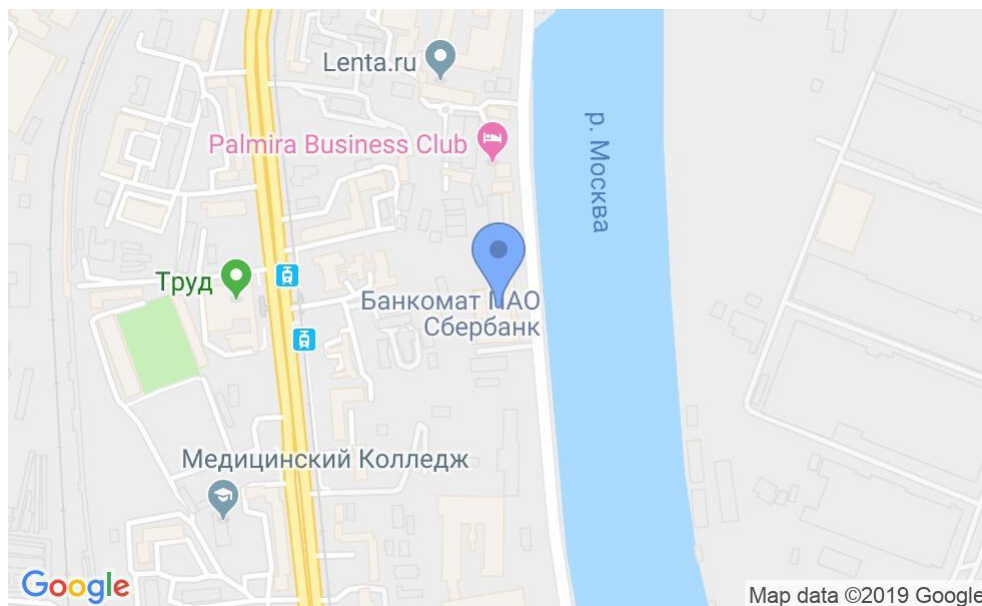

БИЗНЕС-ЦЕНТР «ДАНИЛОВСКИЙ ФОРТ»

Москва, Новоданиловская набережная, 10

БИЗНЕС-ЦЕНТР «ДАНИЛОВСКИЙ ФОРТ»

Москва, Новоданиловская набережная, 10

отдел аренды и продажи

(495) 258-81-32

МЕСТОПОЛОЖЕНИЕ

 Москва, Новоданиловская набережная, 10
Южный административный округ, Донской район

 Верхние Котлы \longleftrightarrow 16 минут пешком (1350 м)

БИЗНЕС-ЦЕНТР «ДАНИЛОВСКИЙ ФОРТ»

Москва, Новоданиловская набережная, 10

отдел аренды и продажи

(495) 258-81-32

О ЗДАНИИ

Местоположение

Округ	ЮАО
Станция метро	Верхние Котлы
Расстояние от метро	16 минут пешком