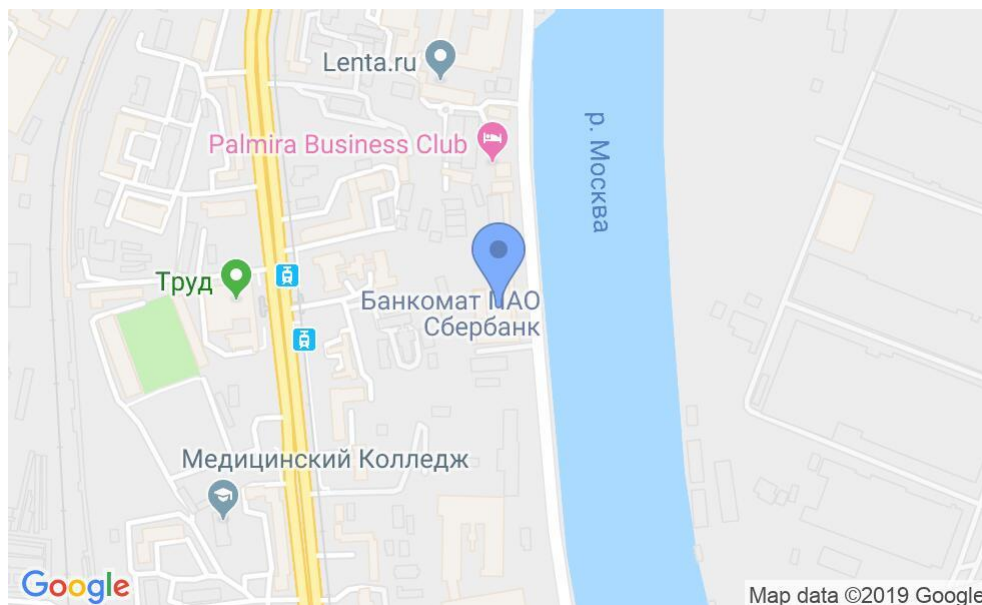

# БИЗНЕС-ЦЕНТР «ДАНИЛОВСКИЙ ФОРТ»

Москва, Новоданиловская набережная, 10

## МЕСТОПОЛОЖЕНИЕ

 Москва, Новоданиловская набережная, 10  
Южный административный округ, Донской район

 Верхние Котлы  $\longleftrightarrow$  16 минут пешком (1350 м)

### Местоположение

---

Округ	ЮАО
Станция метро	Верхние Котлы
Расстояние от метро	16 минут пешком