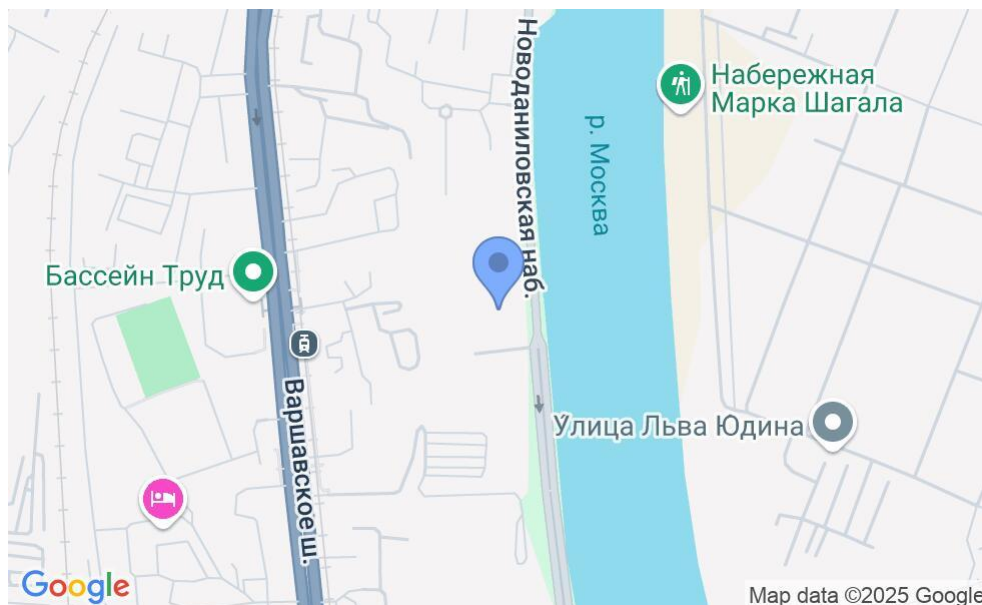

БИЗНЕС-ЦЕНТР «ДАНИЛОВСКИЙ ФОРТ»

Москва, Новоданиловская набережная, 10

БИЗНЕС-ЦЕНТР «ДАНИЛОВСКИЙ ФОРТ»

Москва, Новоданиловская набережная, 10

отдел аренды и продажи

(495) 104-77-10

МЕСТОПОЛОЖЕНИЕ

 Москва, Новоданиловская набережная, 10
Южный административный округ, Донской район

 Верхние Котлы \longleftrightarrow 14 минут пешком (1350 м)

БИЗНЕС-ЦЕНТР «ДАНИЛОВСКИЙ ФОРТ»

Москва, Новоданиловская набережная, 10

отдел аренды и продажи

(495) 104-77-10

О ЗДАНИИ

Местоположение

Округ	ЮАО
Станция метро	Верхние Котлы
Расстояние от метро	14 минут пешком