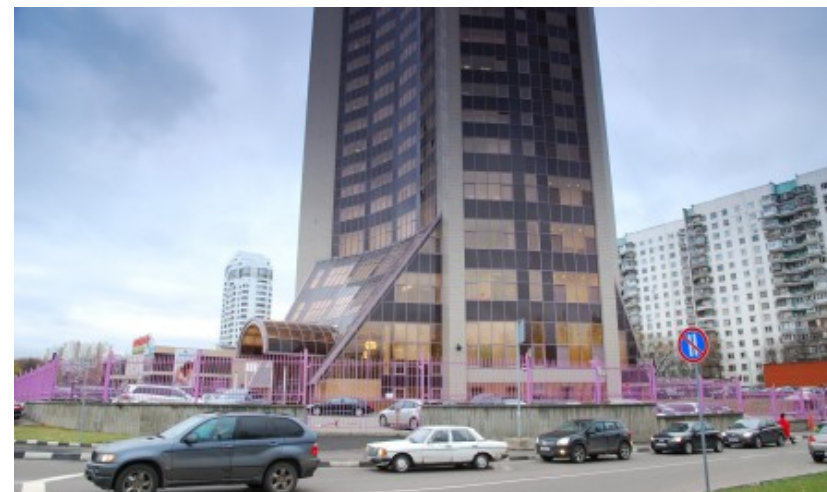

БИЗНЕС-ЦЕНТР «TOWER»

Москва, Севастопольский проспект, 28 к1

отдел аренды

(495) 256-44-90

О ЗДАНИИ

Местоположение

Округ	ЮЗАО
Станция метро	Профсоюзная
Расстояние от метро	14 минут транспортом

Технические параметры

Класс	B+
Этажность	22
Общая площадь	21900 кв.м
Год постройки	1999

Инженерные системы

Вентиляция	Приточно-вытяжная
Кондиционирование	Центральное
Интернет/телефония	Итеранет

Инфраструктура

Автосервис	Турагенство	Автомойка
Фитнес-клуб	Гостиница	Студия йоги