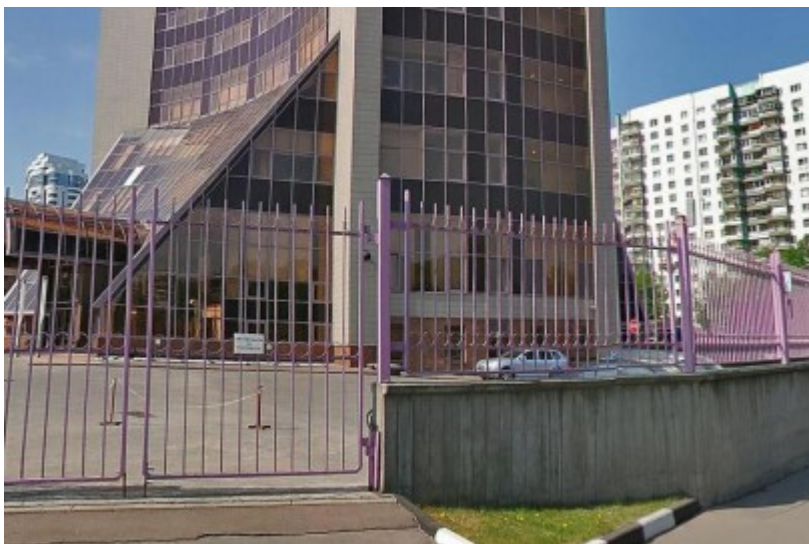

БИЗНЕС-ЦЕНТР «TOWER»

Москва, Севастопольский проспект, 28 к1

отдел аренды

(495) 256-44-90