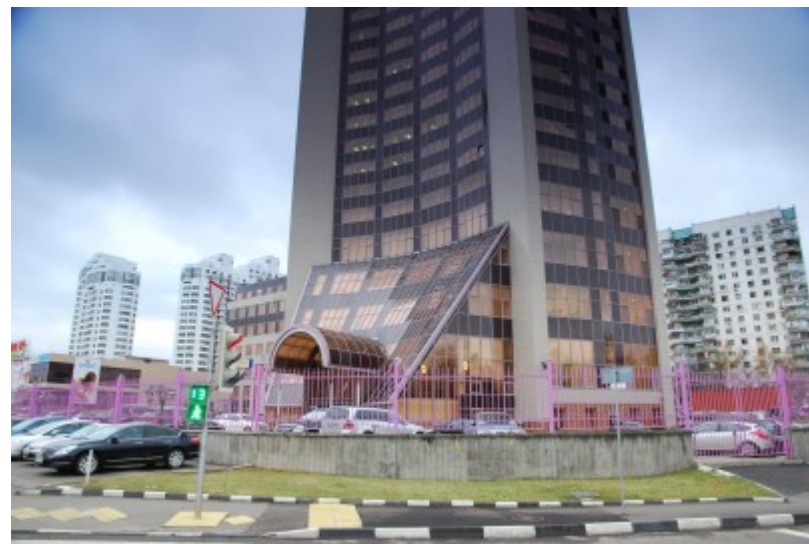

БИЗНЕС-ЦЕНТР «TOWER»

Москва, Севастопольский проспект, 28 к1

отдел аренды

(495) 256-44-90