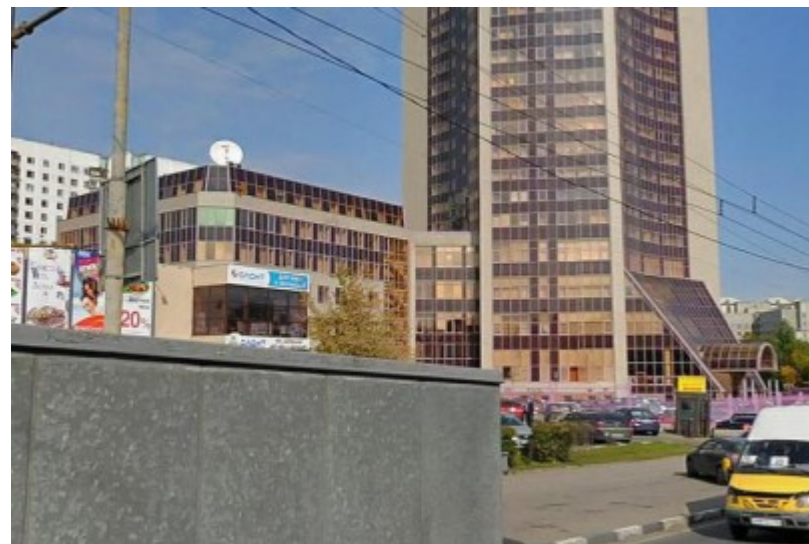

БИЗНЕС-ЦЕНТР «TOWER»

Москва, Севастопольский проспект, 28 к1

отдел аренды

(495) 256-44-90