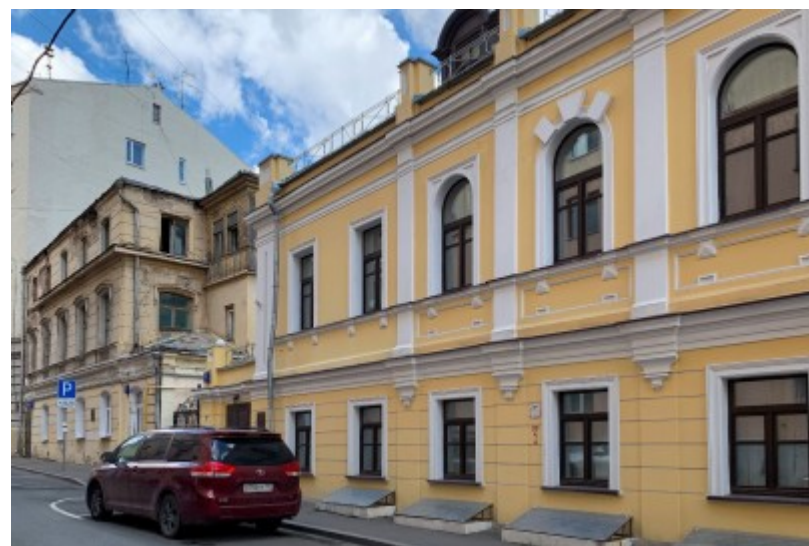

ОСОБНЯК

Москва, Нижний Кисловский переулок, 6 с2

отдел аренды и продажи

(495) 258-81-32