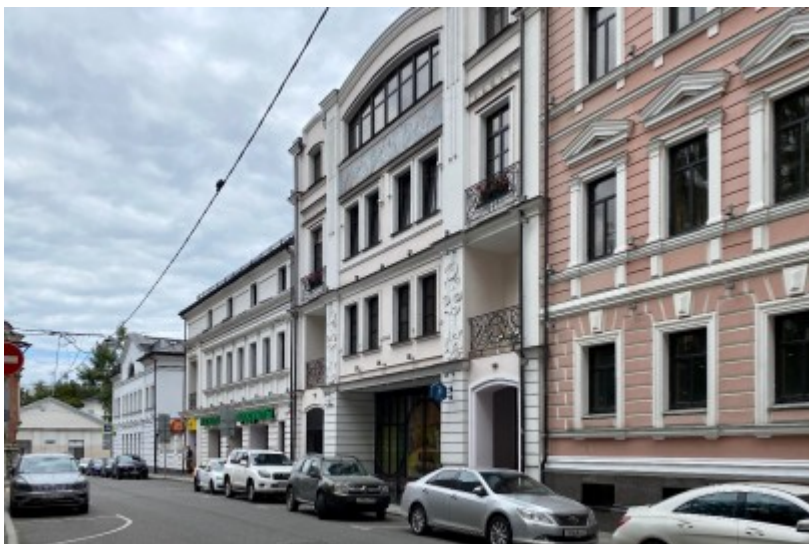

ОСОБНЯК

Москва, Подсосенский переулок, 3

отдел аренды и продажи

(495) 258-81-32