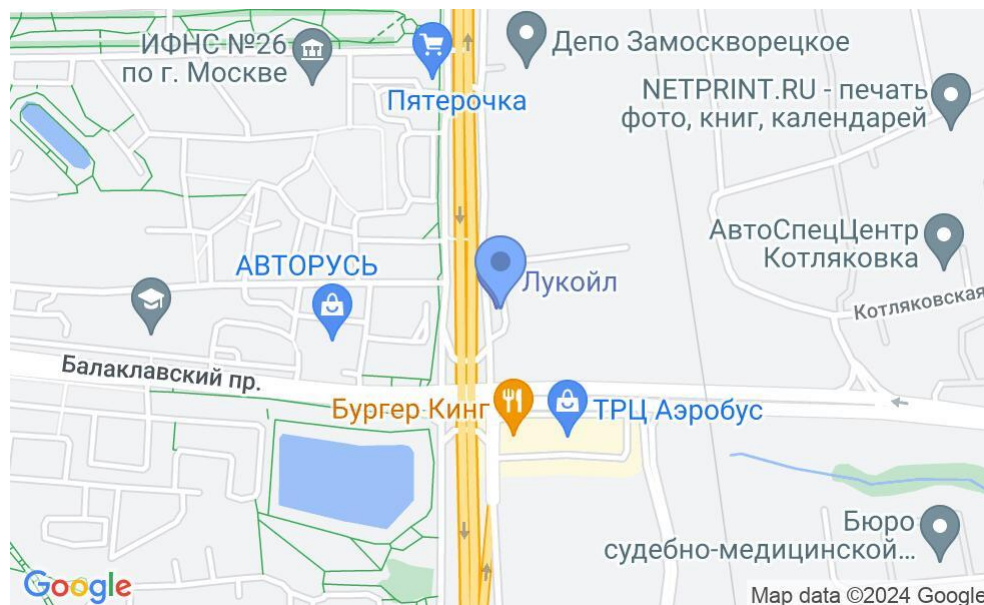

БИЗНЕС-ЦЕНТР «АЭРОБУС»

Москва, Варшавское шоссе, 95Г

БИЗНЕС-ЦЕНТР «АЭРОБУС»

Москва, Варшавское шоссе, 95Г

отдел аренды

(495) 104-77-10

МЕСТОПОЛОЖЕНИЕ

 Москва, Варшавское шоссе, 95Г

Южный административный округ, Район Чертаново Северное

 Чертановская  10 минут пешком (1050 м)

БИЗНЕС-ЦЕНТР «АЭРОБУС»

Москва, Варшавское шоссе, 95Г

отдел аренды

(495) 104-77-10

О ЗДАНИИ

Местоположение