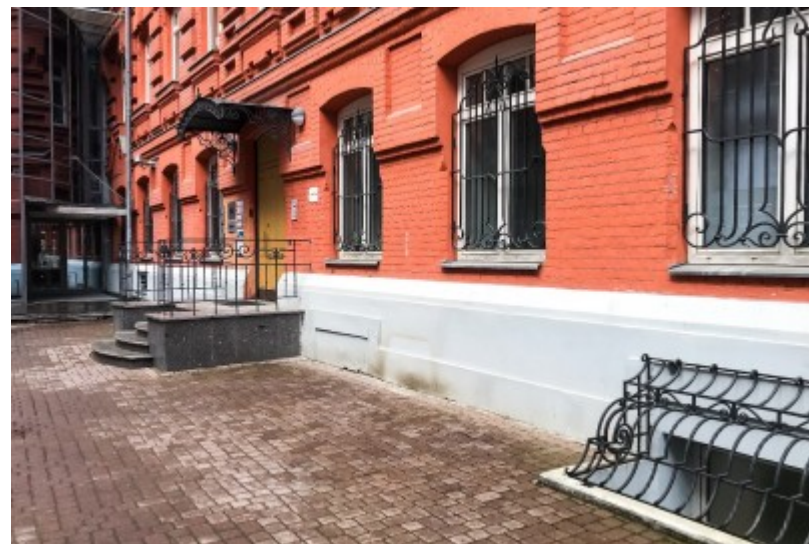

ОСОБНЯК

Москва, 3-й Голутвинский переулок, 10 с6

(495) 258-81-32