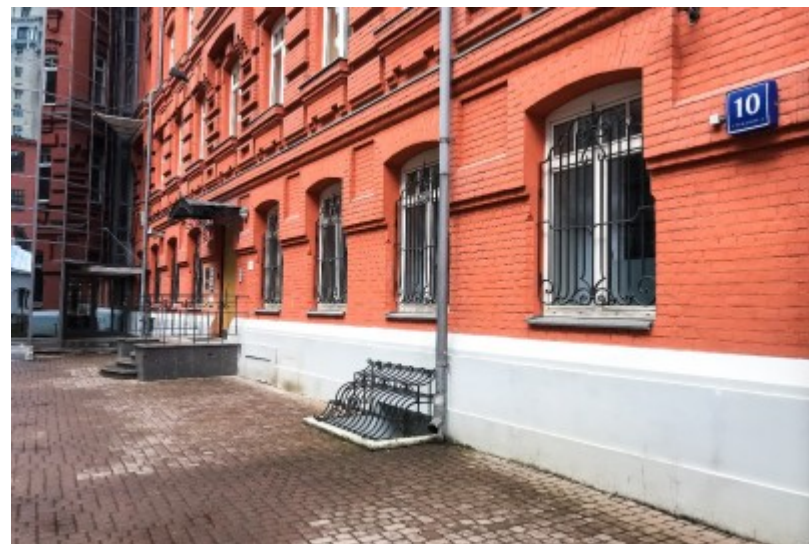

ОСОБНЯК

Москва, 3-й Голутвинский переулок, 10 с6

(495) 258-81-32