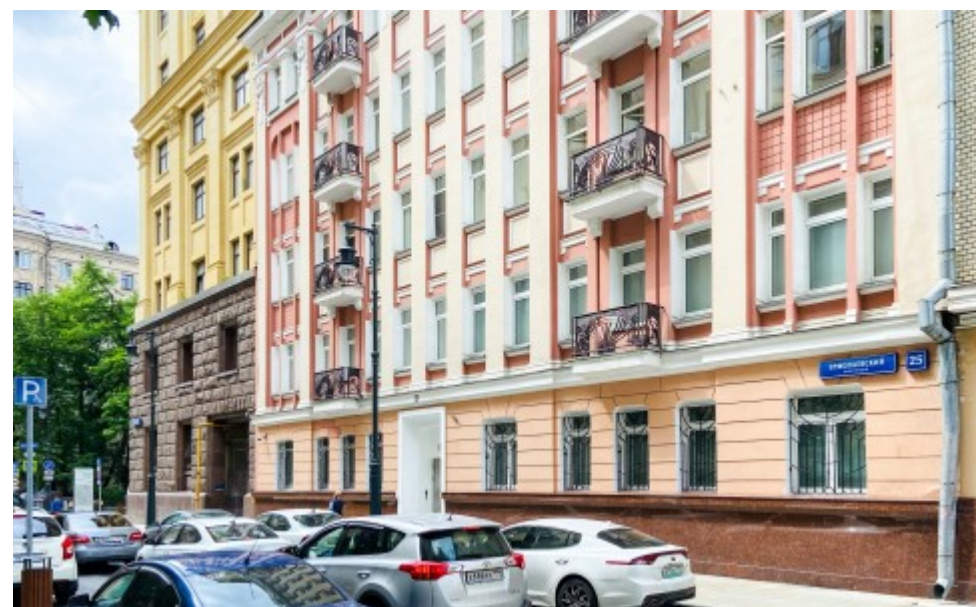

БИЗНЕС-ЦЕНТР «ЕРМОЛАЕВСКИЙ»

Москва, Ермолаевский переулок, 25

БИЗНЕС-ЦЕНТР «ЕРМОЛАЕВСКИЙ»

Москва, Ермолаевский переулок, 25

(495) 258-81-32

МЕСТОПОЛОЖЕНИЕ

-  Москва, Ермолаевский переулок, 25
Центральный административный округ, Пресненский район
-  Маяковская ↔ 5 минут пешком (550 м)

БИЗНЕС-ЦЕНТР «ЕРМОЛАЕВСКИЙ»

Москва, Ермолаевский переулок, 25

(495) 258-81-32

О ЗДАНИИ

Местоположение

Округ	ЦАО
Станция метро	Маяковская
Расстояние от метро	5 минут пешком

Технические параметры

Класс	B+
Этажность	6
Общая площадь	3000 кв.м
Год постройки	1909