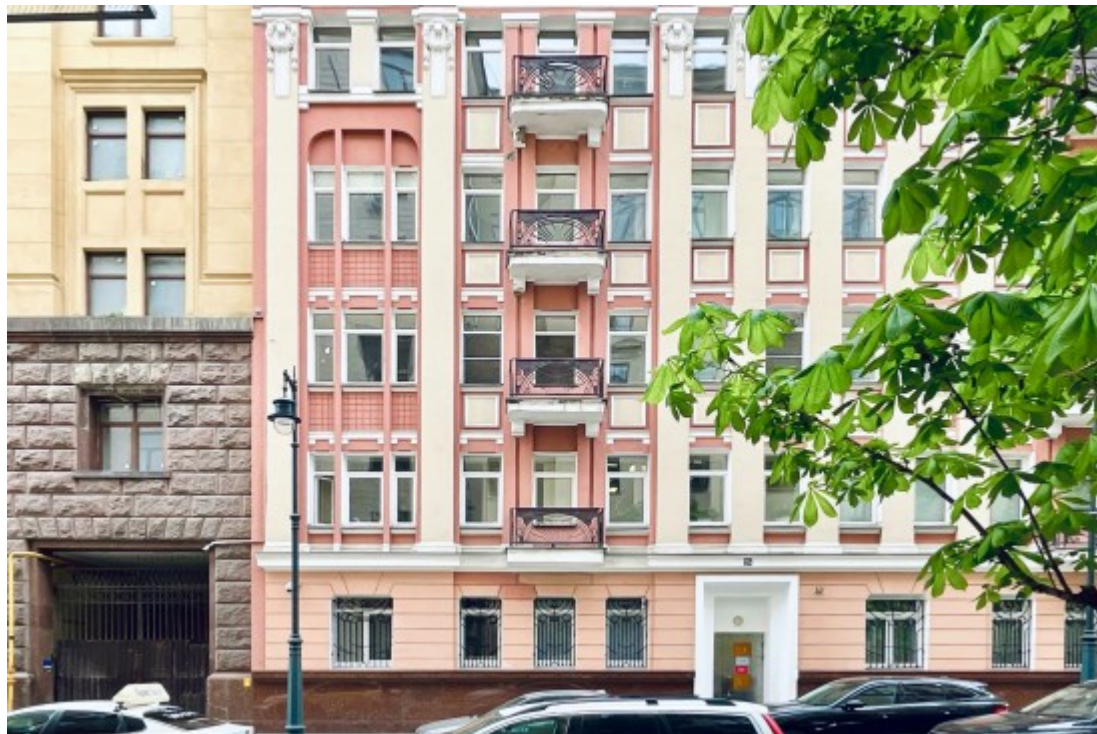

БИЗНЕС-ЦЕНТР «ЕРМОЛАЕВСКИЙ»

Москва, Ермолаевский переулок, 25

(495) 258-81-32