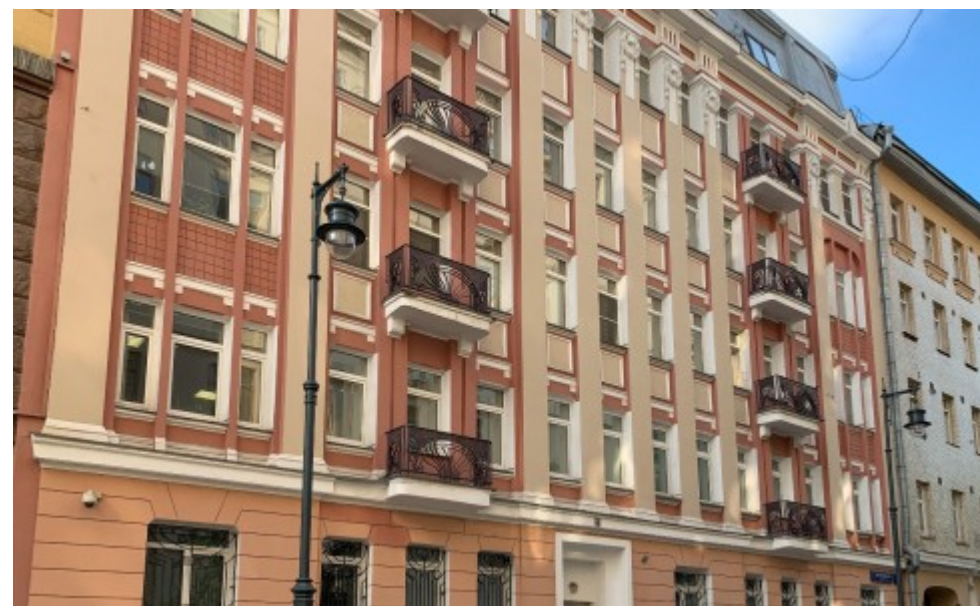

БИЗНЕС-ЦЕНТР «ЕРМОЛАЕВСКИЙ»

Москва, Ермолаевский переулок, 25

БИЗНЕС-ЦЕНТР «ЕРМОЛАЕВСКИЙ»

Москва, Ермолаевский переулок, 25

(495) 104-77-10

МЕСТОПОЛОЖЕНИЕ

-  Москва, Ермолаевский переулок, 25
Центральный административный округ, Пресненский район
-  Маяковская \longleftrightarrow 5 минут пешком (550 м)

БИЗНЕС-ЦЕНТР «ЕРМОЛАЕВСКИЙ»

Москва, Ермолаевский переулок, 25

(495) 104-77-10

О ЗДАНИИ

Местоположение

Округ	ЦАО
Станция метро	Маяковская
Расстояние от метро	5 минут пешком

Технические параметры

Класс	B+
Этажность	6
Общая площадь	3000 кв.м
Год постройки	1909