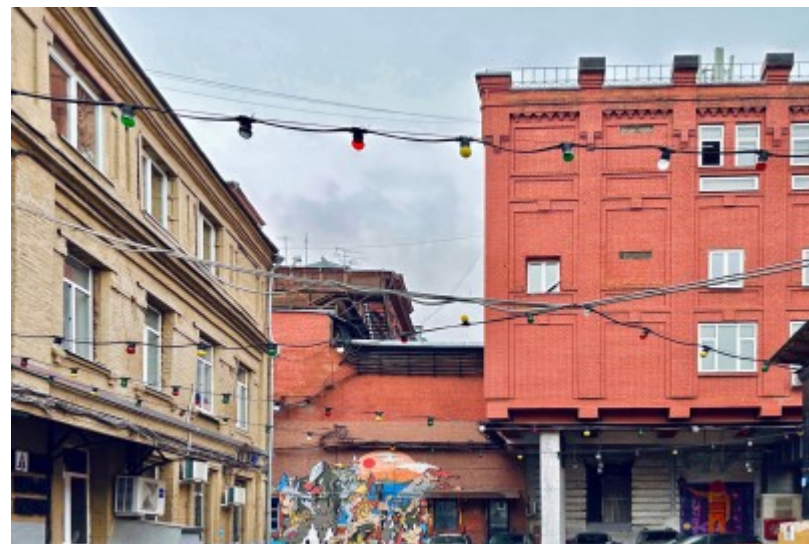

БИЗНЕС-ЦЕНТР «КРАСНЫЙ ОКТЯБРЬ»

Москва, Берсеневская набережная, 6 с1

отдел аренды

(495) 104-77-10