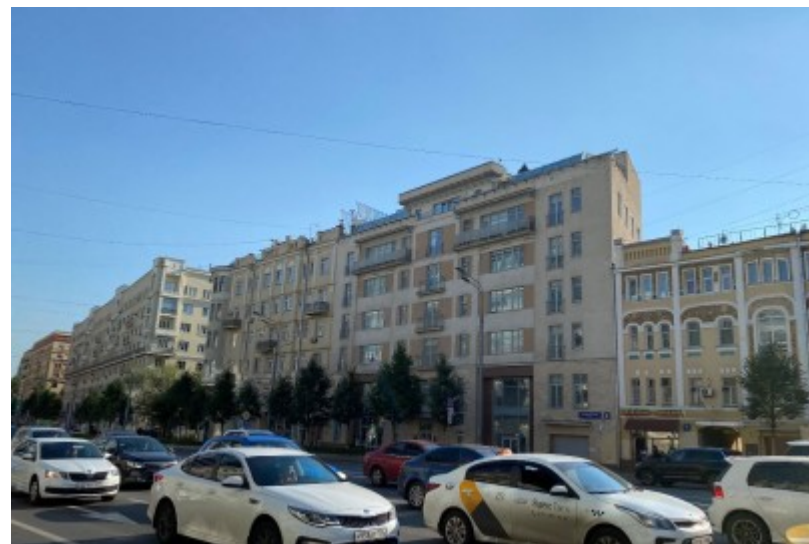

БИЗНЕС-ЦЕНТР

Москва, улица Земляной Вал, 8

отдел аренды

(495) 104-77-10