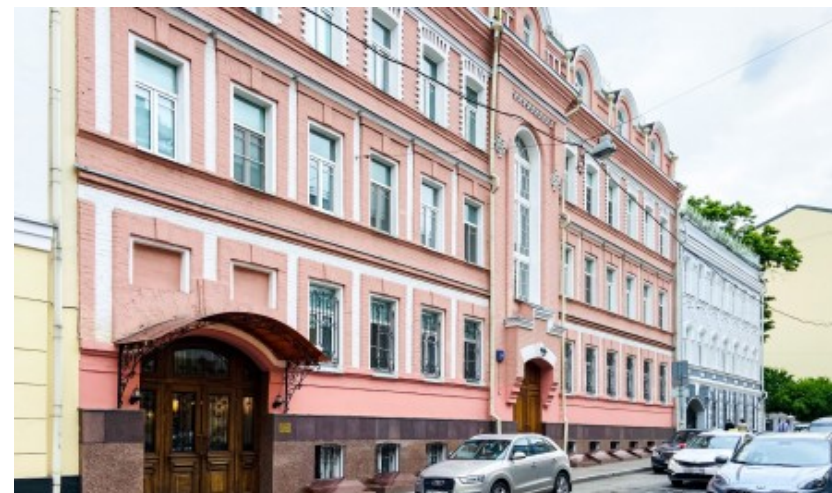

БИЗНЕС-ЦЕНТР «СРЕТЕНКА КОМПЛЕКС»

Москва, Последний переулок, 19

отдел аренды

(495) 104-77-10

О ЗДАНИИ

Местоположение

Округ	ЦАО
Станция метро	Сухаревская
Расстояние от метро	6 минут пешком

Технические параметры

Класс	A
Этажность	4
Общая площадь	5800 кв.м
Год постройки	1996

Инженерные системы

Вентиляция	Приточно-вытяжная
Кондиционирование	Центральное
Интернет/телефония	СовинТел