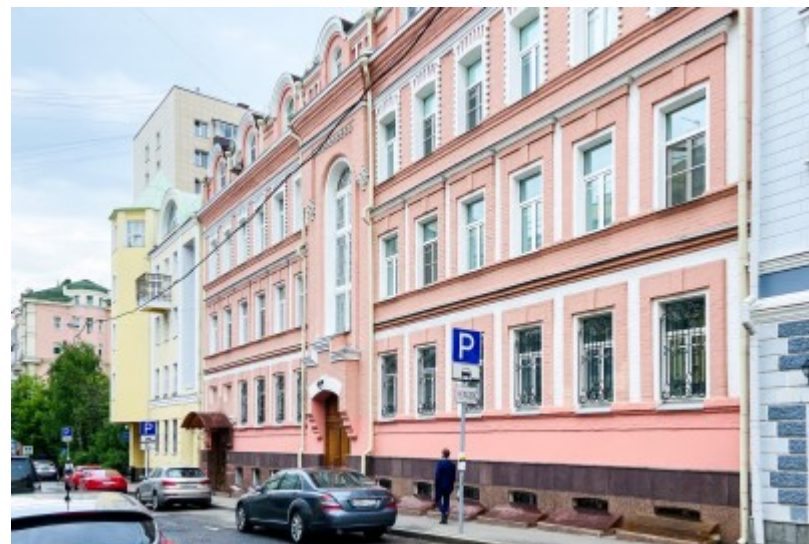

БИЗНЕС-ЦЕНТР «СРЕТЕНКА КОМПЛЕКС»

Москва, Последний переулок, 19

отдел аренды

(495) 104-77-10