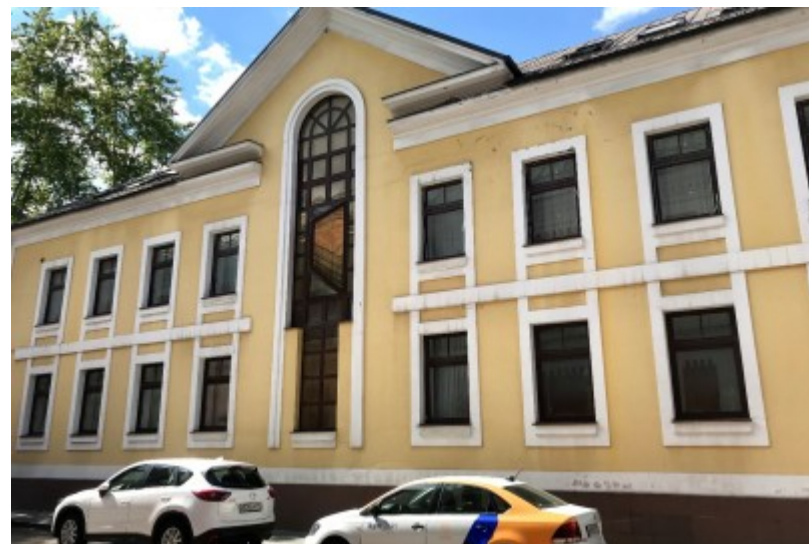

ОСОБНЯК

Москва, Малый Толмачевский переулок, 8/11 с6

отдел аренды

(495) 104-77-10