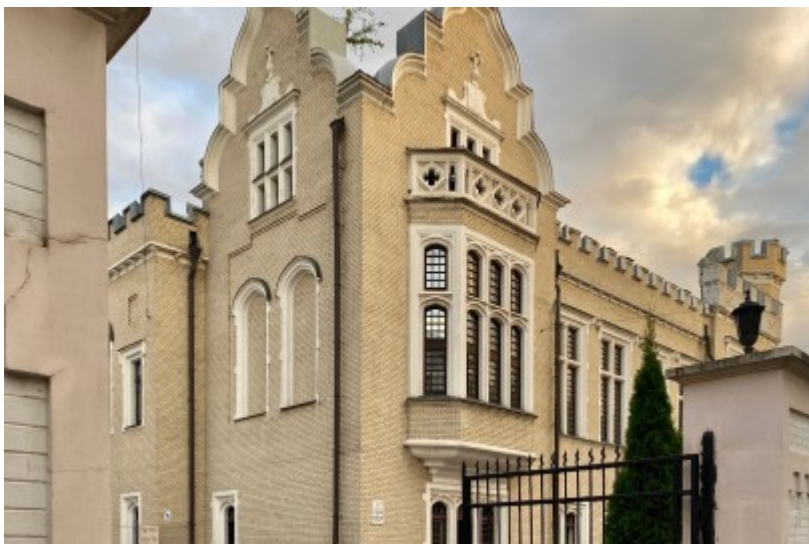

ОСОБНЯК

Москва, Колпачный переулок, 5 с3

отдел аренды

(495) 104-77-10