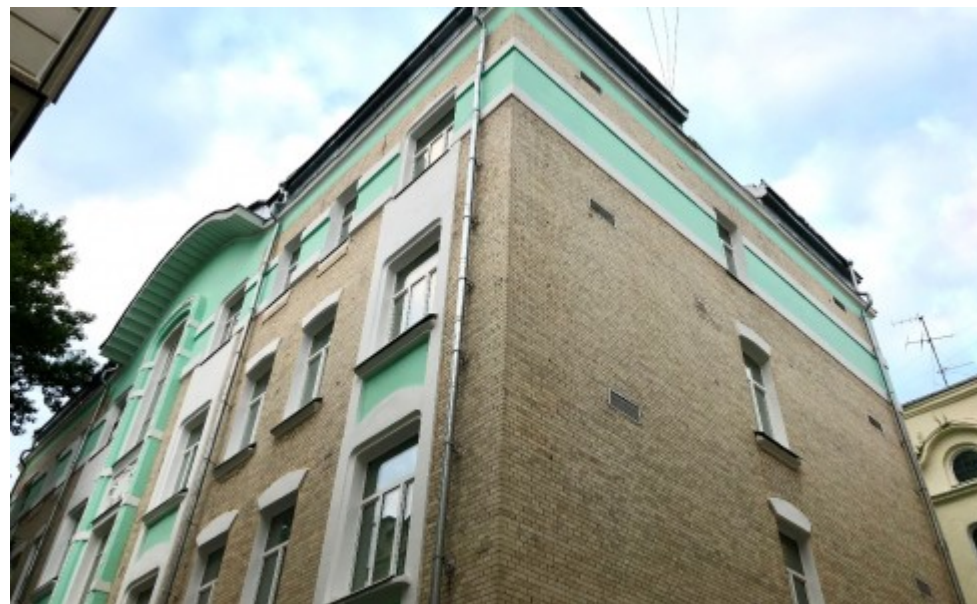

ОСОБНЯК

Москва, Пятницкая улица, 49А с2

ОСОБНЯК

Москва, Пятницкая улица, 49А с2

отдел аренды и продажи

(495) 258-81-32

МЕСТОПОЛОЖЕНИЕ

Москва, Пятницкая улица, 49А с2

Центральный административный округ, Район Замоскворечье

Третьяковская ↔ 7 минут пешком (650 м)

ОСОБНЯК

Москва, Пятницкая улица, 49А с2

отдел аренды и продажи

(495) 258-81-32

О ЗДАНИИ

Местоположение