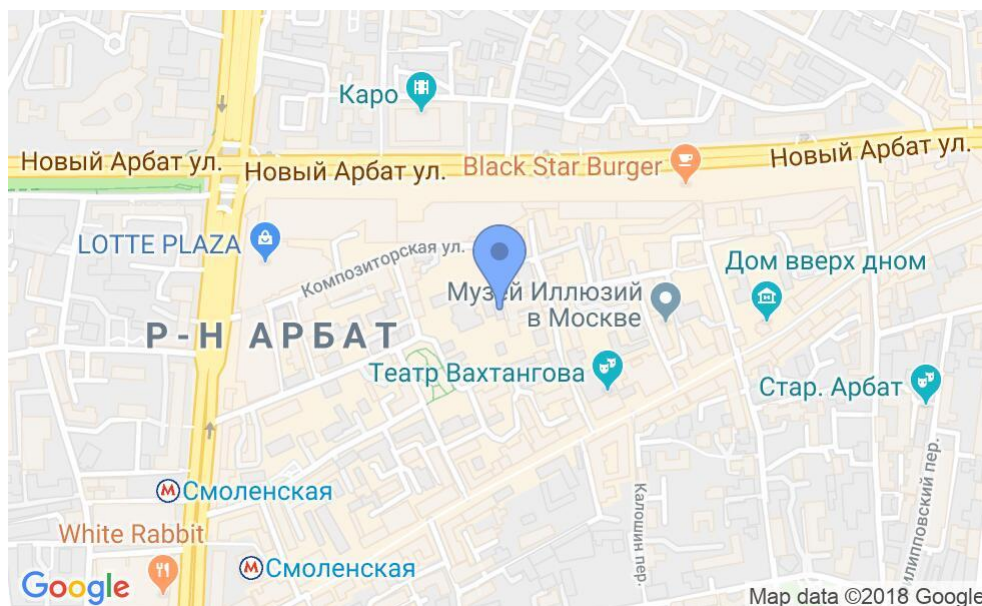

# БИЗНЕС-ЦЕНТР

Москва, Большой Николопесковский переулок, 13 с2

## МЕСТОПОЛОЖЕНИЕ

 Москва, Большой Николопесковский переулок, 13 с2  
Центральный административный округ, Район Арбат

 Смоленская  8 минут пешком (700 м)

### Местоположение

---

Округ	ЦАО
Станция метро	Смоленская
Расстояние от метро	8 минут пешком