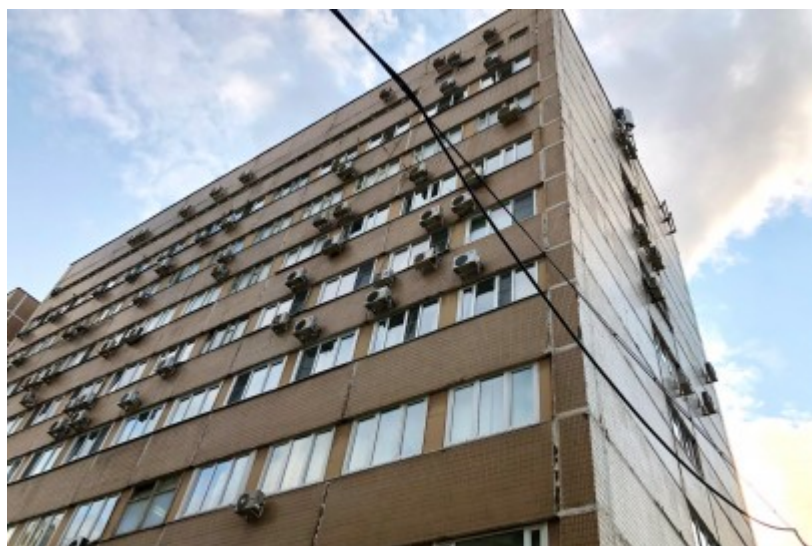

ОСОБНЯК

Москва, улица Щипок, 18

отдел аренды и продажи

(495) 287-36-24