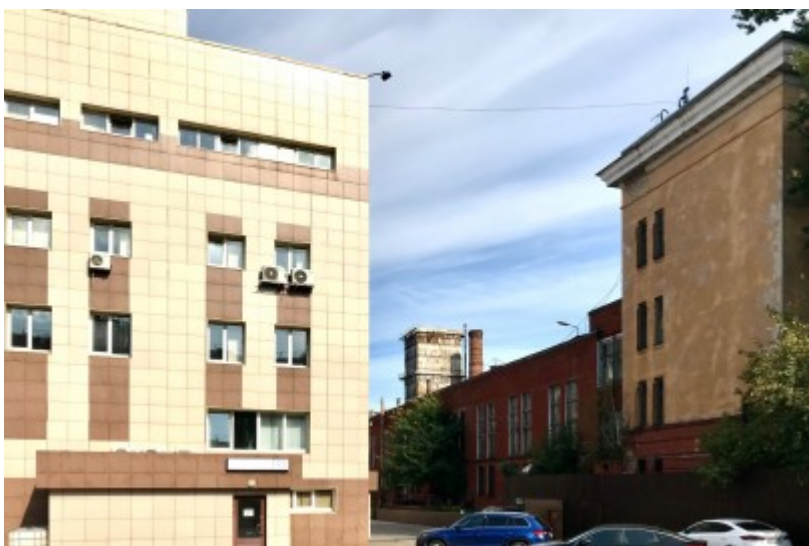

БИЗНЕС-ЦЕНТР «ЛИХОБОРЫ»

Москва, 2-й Лихачёвский переулок, 1 с11

отдел продаж

(495) 258-81-32