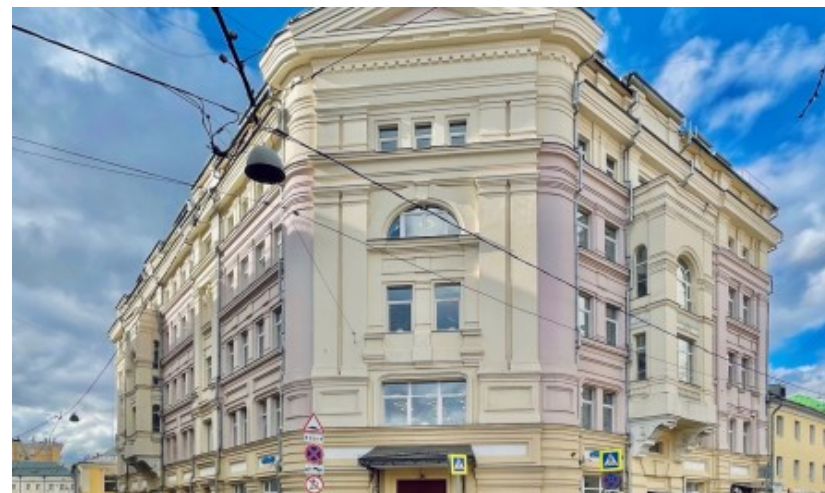

ОСОБНЯК

Москва, Милютинский переулок, 13

отдел аренды

(495) 104-77-10

О ЗДАНИИ

Местоположение

Округ	ЦАО
Станция метро	Сретенский бульвар
Расстояние от метро	5 минут пешком

Технические параметры

Класс	B
Этажность	6
Общая площадь	4365 кв.м
Год постройки	1917

Инженерные системы

Вентиляция	Приточно-вытяжная
Кондиционирование	Сплит-системы
Интернет/телефония	коммерческий провайдер

Инфраструктура

Ресторан	Бар	Салон красоты
Кафе	Столовая