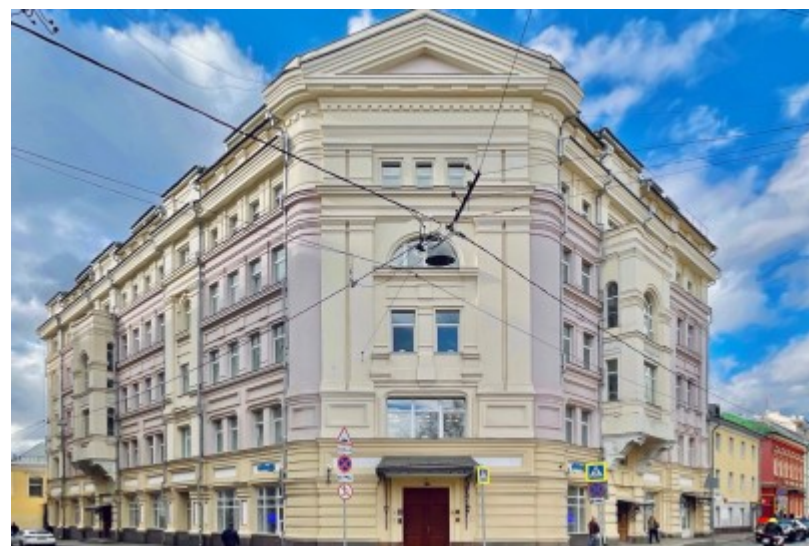

ОСОБНЯК «НА МИЛЮТИНСКОМ»

Москва, Милютинский переулок, 13 с1

отдел аренды и продажи

(495) 104-77-10