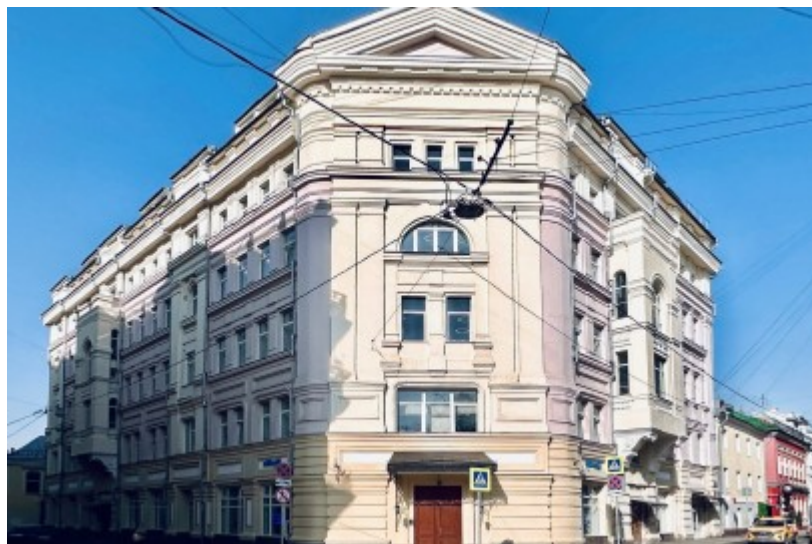

ОСОБНЯК «НА МИЛЮТИНСКОМ»

Москва, Милютинский переулок, 13 с1

отдел аренды и продажи

(495) 104-77-10