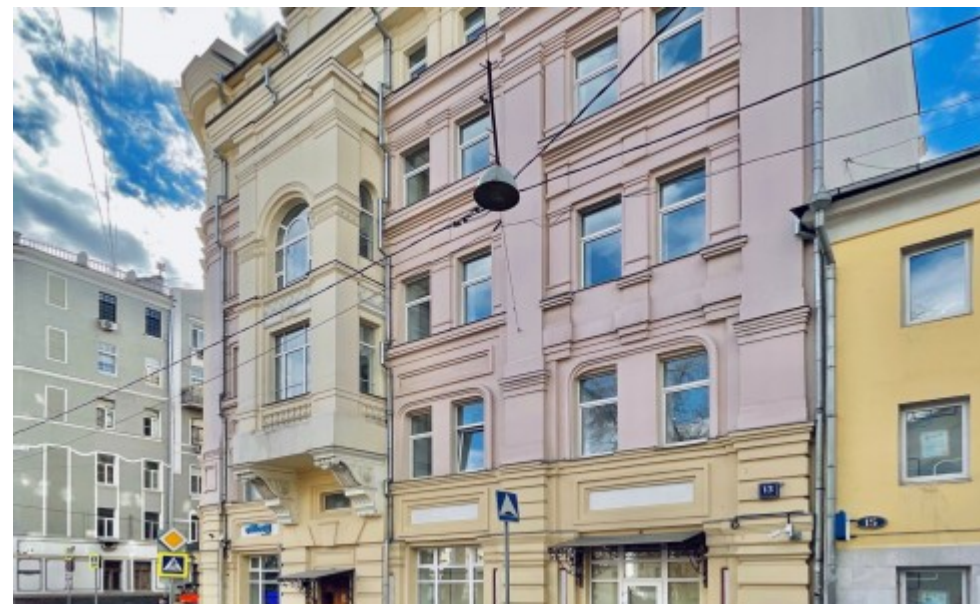

ОСОБНЯК

Москва, Милютинский переулок, 13

ОСОБНЯК

Москва, Милютинский переулок, 13

отдел аренды

(495) 104-77-10

МЕСТОПОЛОЖЕНИЕ

 Москва, Милютинский переулок, 13
Центральный административный округ, Красносельский район

 Тургеневская ↔ 5 минут пешком (450 м)

ОСОБНЯК

Москва, Милютинский переулок, 13

отдел аренды

(495) 104-77-10

О ЗДАНИИ

Местоположение

Округ	ЦАО
Станция метро	Тургеневская
Расстояние от метро	5 минут пешком