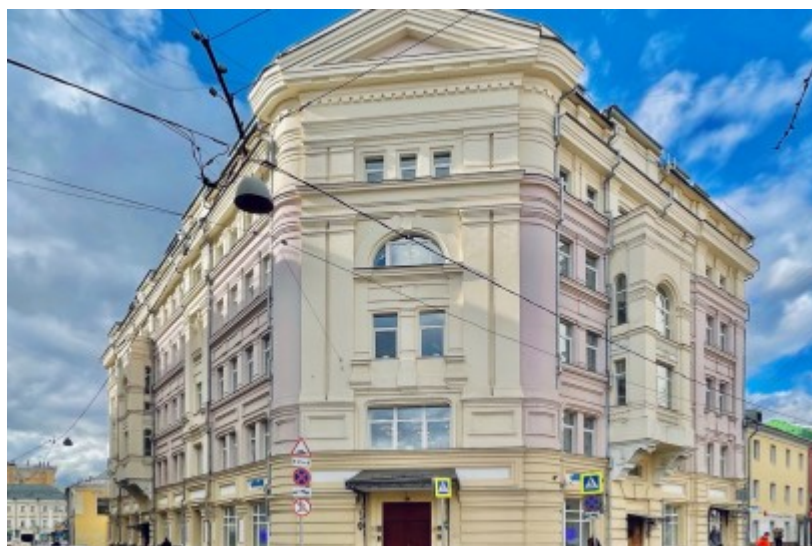

ОСОБНЯК «НА МИЛЮТИНСКОМ»

Москва, Милютинский переулок, 13 с1

отдел аренды и продажи

(495) 104-77-10