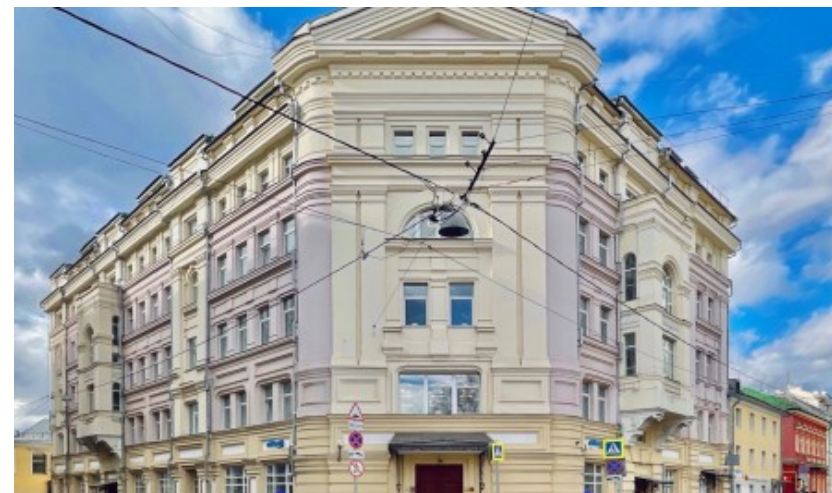

ОСОБНЯК

Москва, Милютинский переулок, 13

отдел аренды

(495) 104-77-10

О ЗДАНИИ

Местоположение

Округ	ЦАО
Станция метро	Тургеневская
Расстояние от метро	5 минут пешком

Технические параметры

Класс	B
Этажность	6
Общая площадь	4365 кв.м
Год постройки	1917

Инженерные системы

Вентиляция	Приточно-вытяжная
Кондиционирование	Сплит-системы
Интернет/телефония	коммерческий провайдер

Инфраструктура

Ресторан	Бар	Салон красоты
Кафе	Столовая