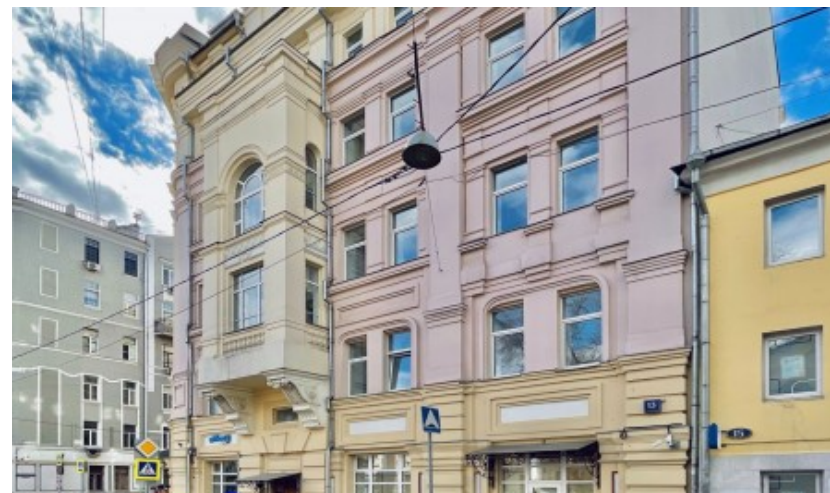

ОСОБНЯК «НА МИЛЮТИНСКОМ»

Москва, Милютинский переулок, 13 с1

отдел аренды и продажи

(495) 104-77-10

О ЗДАНИИ

Местоположение

Округ	ЦАО
Станция метро	Сретенский бульвар
Расстояние от метро	5 минут пешком

Технические параметры

Класс	B
Этажность	6
Общая площадь	4365 кв.м
Год постройки	1917

Инженерные системы

Вентиляция	Приточно-вытяжная
Кондиционирование	Сплит-системы
Интернет/телефония	коммерческий провайдер

Инфраструктура

Ресторан	Бар	Салон красоты
Кафе	Столовая