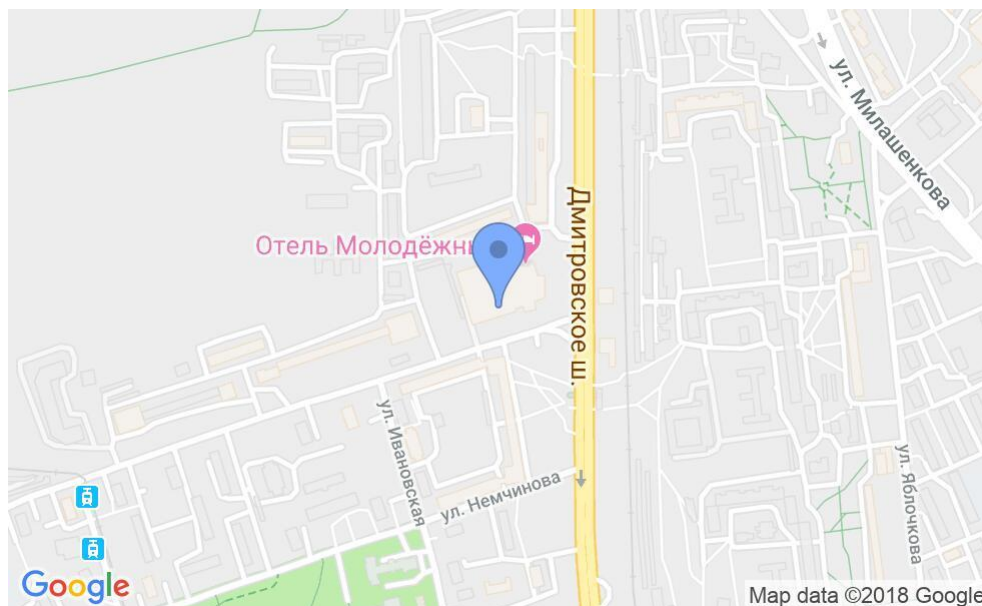

БИЗНЕС-ЦЕНТР «МОЛОДЕЖНЫЙ»

Москва, Дмитровское шоссе, 27 к1

БИЗНЕС-ЦЕНТР «МОЛОДЕЖНЫЙ»

Москва, Дмитровское шоссе, 27 к1

отдел аренды и продажи
(495) 104-77-10

МЕСТОПОЛОЖЕНИЕ

- Москва, Дмитровское шоссе, 27 к1
Северный административный округ, Тимирязевский район
- М Тимирязевская ↔ 9 минут пешком (1050 м)

БИЗНЕС-ЦЕНТР «МОЛОДЕЖНЫЙ»

Москва, Дмитровское шоссе, 27 к1

отдел аренды и продажи

(495) 104-77-10

О ЗДАНИИ

Местоположение

Округ	САО
Станция метро	Тимирязевская
Расстояние от метро	9 минут пешком

Технические параметры