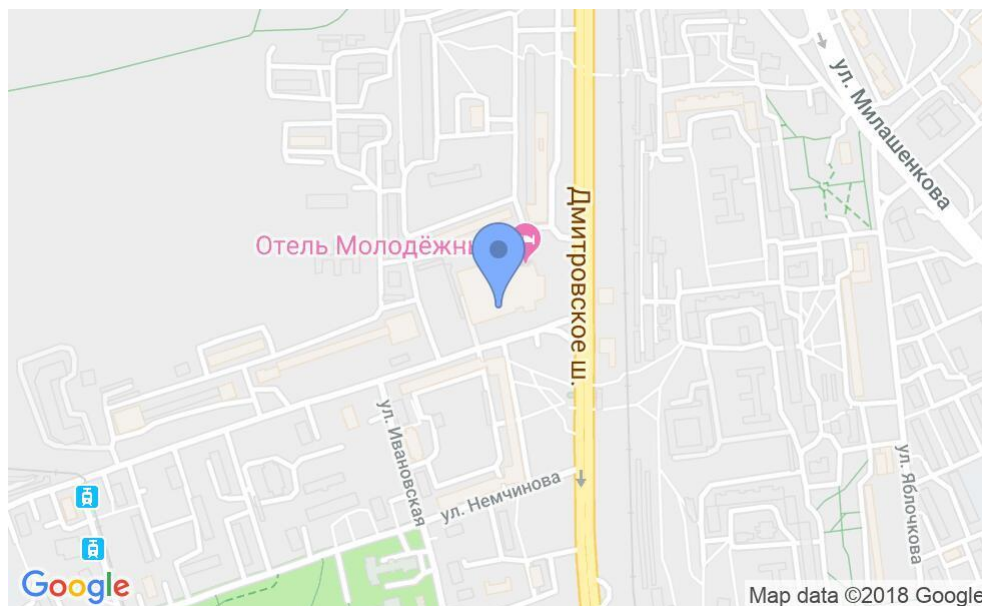

БИЗНЕС-ЦЕНТР «МОЛОДЕЖНЫЙ»

Москва, Дмитровское шоссе, 27 к1

БИЗНЕС-ЦЕНТР «МОЛОДЕЖНЫЙ»

Москва, Дмитровское шоссе, 27 к1

отдел аренды и продажи

(495) 104-77-10

МЕСТОПОЛОЖЕНИЕ

-  Москва, Дмитровское шоссе, 27 к1
Северный административный округ, Тимирязевский район
-  Тимирязевская ↔ 10 минут пешком (1000 м)

БИЗНЕС-ЦЕНТР «МОЛОДЕЖНЫЙ»

Москва, Дмитровское шоссе, 27 к1

отдел аренды и продажи

(495) 104-77-10

О ЗДАНИИ

Местоположение

| | |
|---------------------|-----------------|
| Округ | САО |
| Станция метро | Тимирязевская |
| Расстояние от метро | 10 минут пешком |