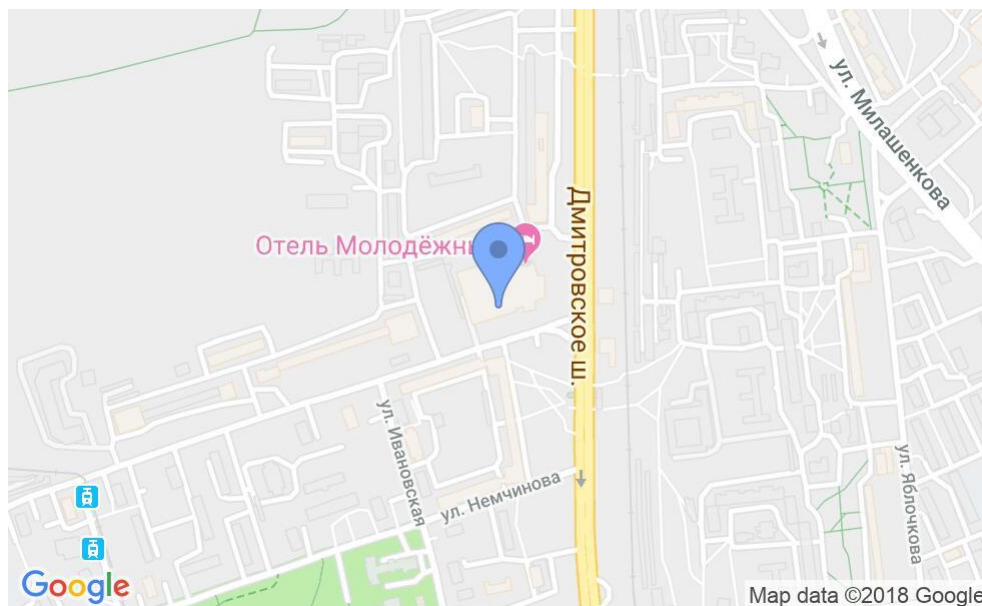

БИЗНЕС-ЦЕНТР «МОЛОДЕЖНЫЙ»

Москва, Дмитровское шоссе, 27 к1

БИЗНЕС-ЦЕНТР «МОЛОДЕЖНЫЙ»

Москва, Дмитровское шоссе, 27 к1

отдел аренды и продажи

(495) 104-77-10

МЕСТОПОЛОЖЕНИЕ

 Москва, Дмитровское шоссе, 27 к1
Северный административный округ, Тимирязевский район

 Тимирязевская \longleftrightarrow 9 минут пешком (1050 м)

БИЗНЕС-ЦЕНТР «МОЛОДЕЖНЫЙ»

Москва, Дмитровское шоссе, 27 к1

отдел аренды и продажи

(495) 104-77-10

О ЗДАНИИ

Местоположение

| | |
|---------------------|----------------|
| Округ | САО |
| Станция метро | Тимирязевская |
| Расстояние от метро | 9 минут пешком |