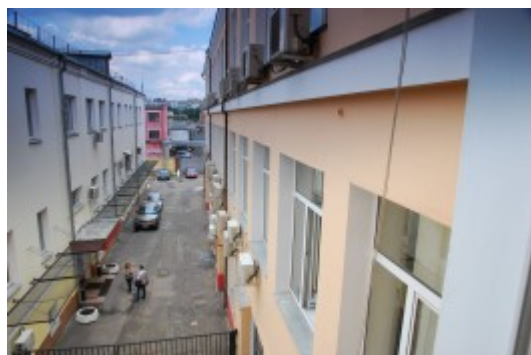

ОСОБНЯК

Москва, 3-я улица Ямского Поля, 24

отдел аренды и продажи
(495) 104-77-10