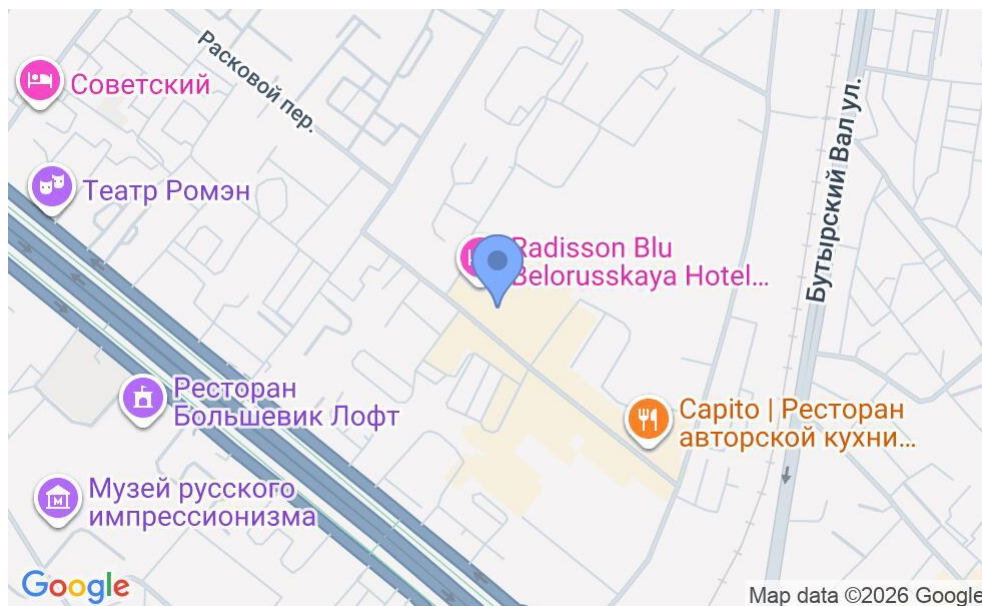

ОСОБНЯК

Москва, 3-я улица Ямского Поля, 24

ОСОБНЯК

Москва, 3-я улица Ямского Поля, 24

отдел аренды и продажи
(495) 104-77-10

МЕСТОПОЛОЖЕНИЕ

-  Москва, 3-я улица Ямского Поля, 24
Северный административный округ, Район Беговой
-  Белорусская ↔ 9 минут пешком (850 м)

ОСОБНЯК

Москва, 3-я улица Ямского Поля, 24

отдел аренды и продажи
(495) 104-77-10

О ЗДАНИИ

Местоположение

Округ	САО
Станция метро	Белорусская
Расстояние от метро	9 минут пешком

Технические параметры

Класс	В
Этажность	4
Общая площадь	8652 кв.м
Год постройки	1916