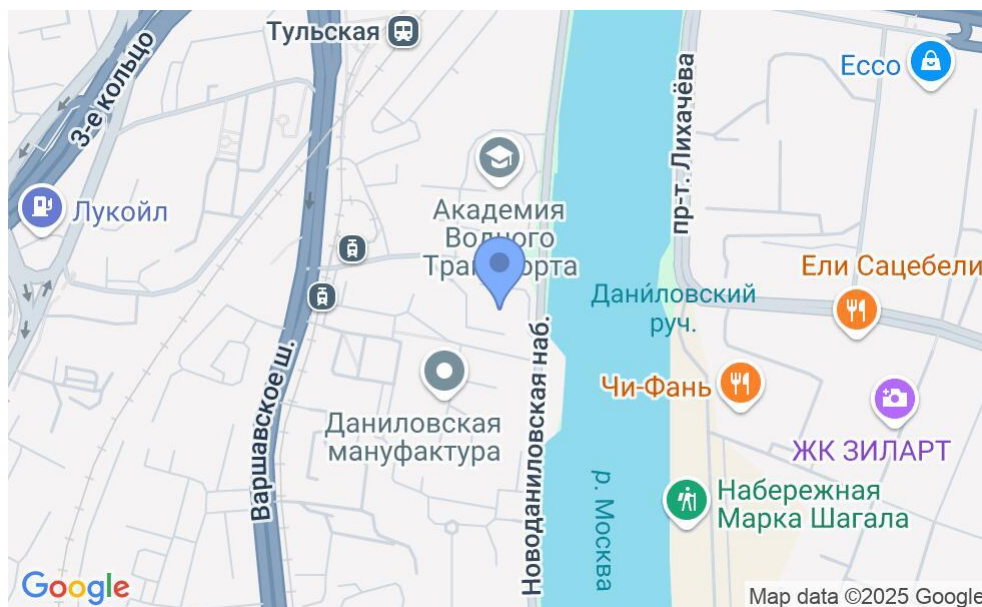

# БИЗНЕС-ЦЕНТР «НОВОДАНИЛОВСКИЙ ДОМ»

Москва, Новоданиловская набережная, 4А

## МЕСТОПОЛОЖЕНИЕ

 Москва, Новоданиловская набережная, 4А  
Южный административный округ, Донской район

 Тульская ↔ 10 минут пешком (1050 м)

### Местоположение

---

Округ	ЮАО
Станция метро	Тулская
Расстояние от метро	10 минут пешком