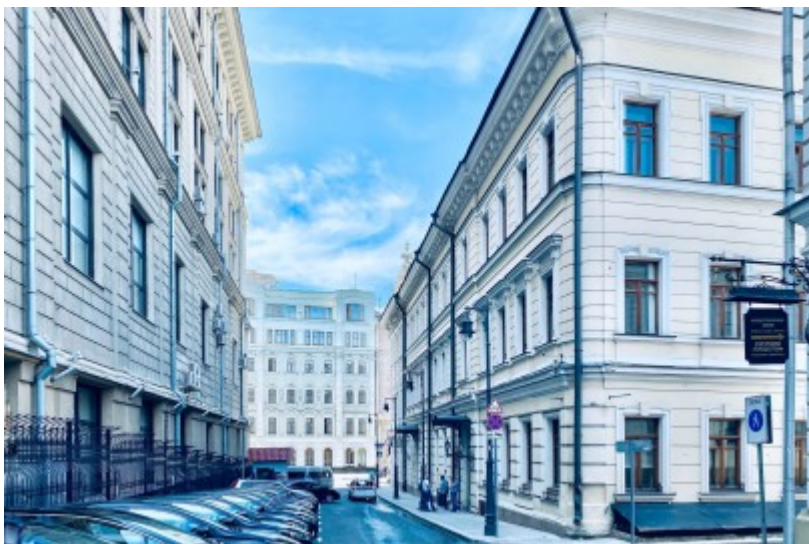

ОСОБНЯК

Москва, Неглинная улица, 14/1А

отдел аренды

(495) 104-77-10