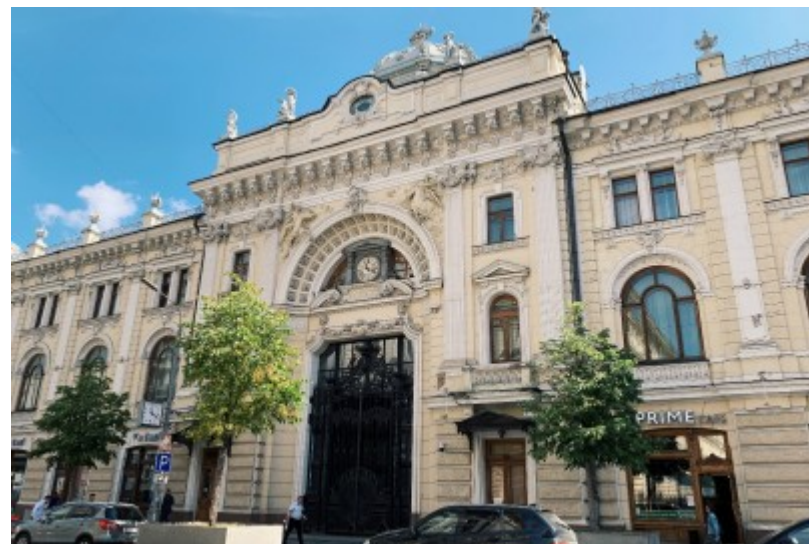

ОСОБНЯК

Москва, Неглинная улица, 14/1А

отдел аренды

(495) 104-77-10