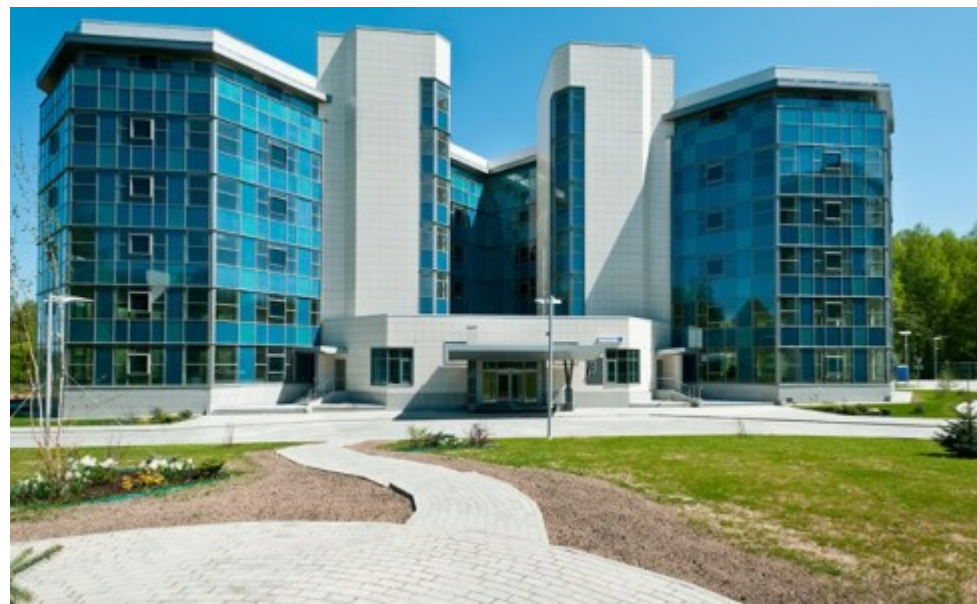

БИЗНЕС-ЦЕНТР «СКАЙПОЙНТ»

Москва, Международное шоссе, 28Б с1

БИЗНЕС-ЦЕНТР «СКАЙПОЙНТ»

Москва, Международное шоссе, 28Б с1

отдел аренды

(495) 256-44-90

МЕСТОПОЛОЖЕНИЕ

-  **Москва, Международное шоссе, 28Б с1**
Северный административный округ, Молжаниновский район
-  **Планерная** ↔ **36 минут транспортом (12450 м)**

БИЗНЕС-ЦЕНТР «СКАЙПОЙНТ»

Москва, Международное шоссе, 28Б с1

отдел аренды

(495) 256-44-90

О ЗДАНИИ

Местоположение

Округ	САО
Станция метро	Планерная
Расстояние от метро	36 минут транспортом

Технические параметры

Класс	B+
Этажность	8
Общая площадь	45267 кв.м
Год постройки	2010

Инженерные системы

Вентиляция	Приточно-вытяжная
Кондиционирование	Центральное
Интернет/телефония	МТС

БИЗНЕС-ЦЕНТР «СКАЙПОЙНТ»

Москва, Международное шоссе, 28Б с1