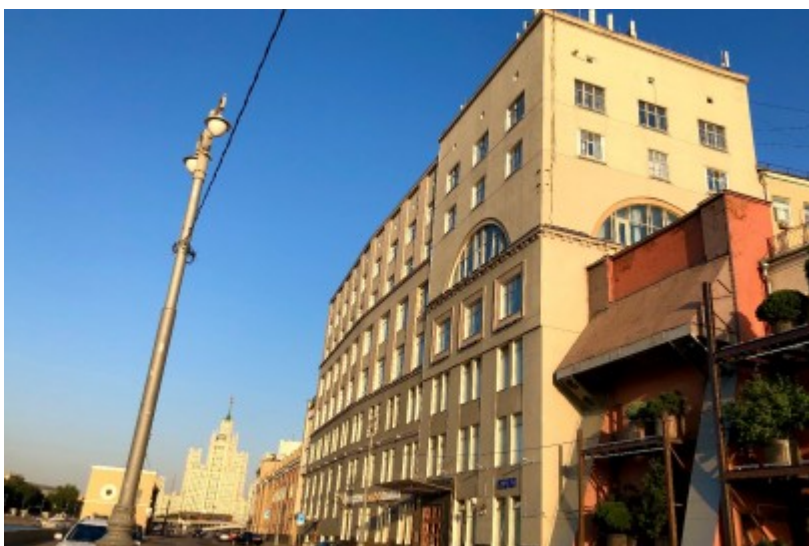

БИЗНЕС-ЦЕНТР

Москва, Раушская набережная, 8

отдел аренды

(495) 258-81-32