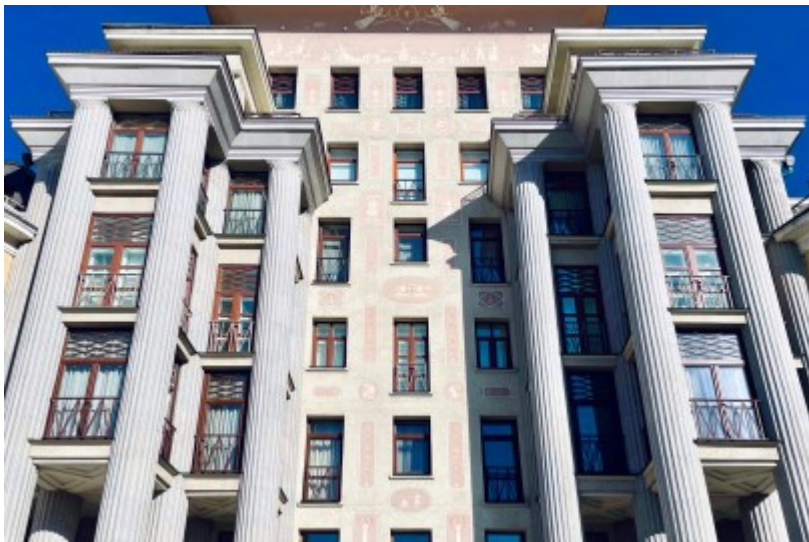

БИЗНЕС-ЦЕНТР

Москва, Большой Гнезниковский переулок, 3

отдел аренды и продажи

(495) 256-44-90