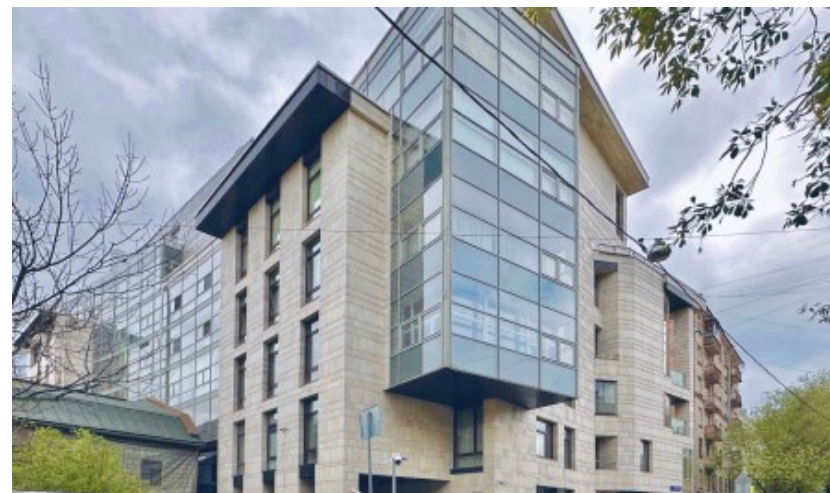

ЖИЛОЕ ЗДАНИЕ

Москва, Скатертный переулок, 18

отдел аренды

(495) 104-77-10

О ЗДАНИИ

Местоположение

Округ	ЦАО
Станция метро	Арбатская
Расстояние от метро	8 минут пешком

Технические параметры

Класс	A
Этажность	5
Общая площадь	—
Год постройки	2006

Инженерные системы

Вентиляция	Приточно-вытяжная
Кондиционирование	Центральное
Интернет/телефония	любой