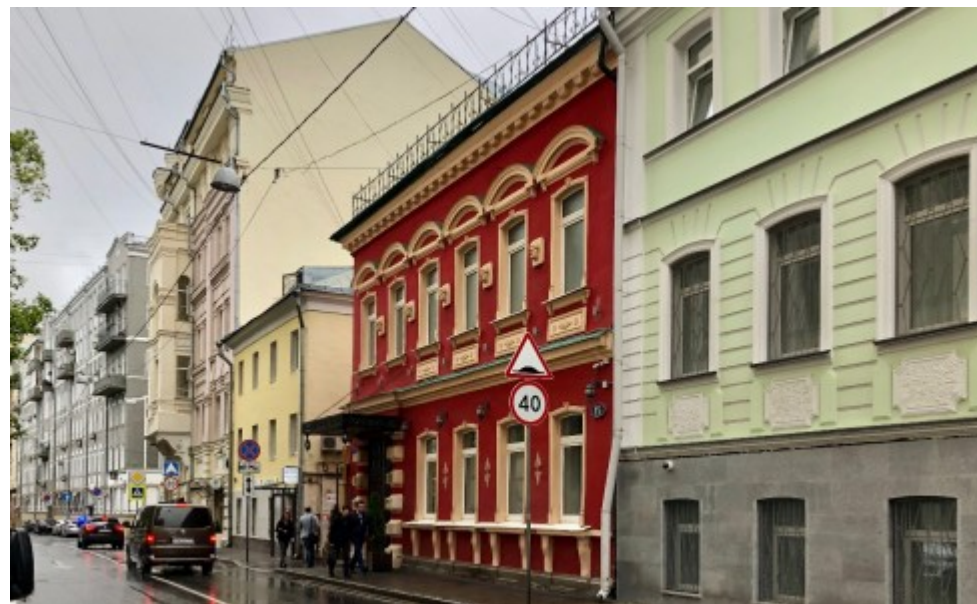

ОСОБНЯК

Москва, Милютинский переулок, 15

ОСОБНЯК

Москва, Милютинский переулок, 15

отдел аренды и продажи
(495) 104-77-10

МЕСТОПОЛОЖЕНИЕ

 Москва, Милютинский переулок, 15
Центральный административный округ, Красносельский район

 Тургеневская ↔ 5 минут пешком (450 м)

ОСОБНЯК

Москва, Милютинский переулок, 15

отдел аренды и продажи

(495) 104-77-10

О ЗДАНИИ

Местоположение

Округ	ЦАО
Станция метро	Тургеневская
Расстояние от метро	5 минут пешком