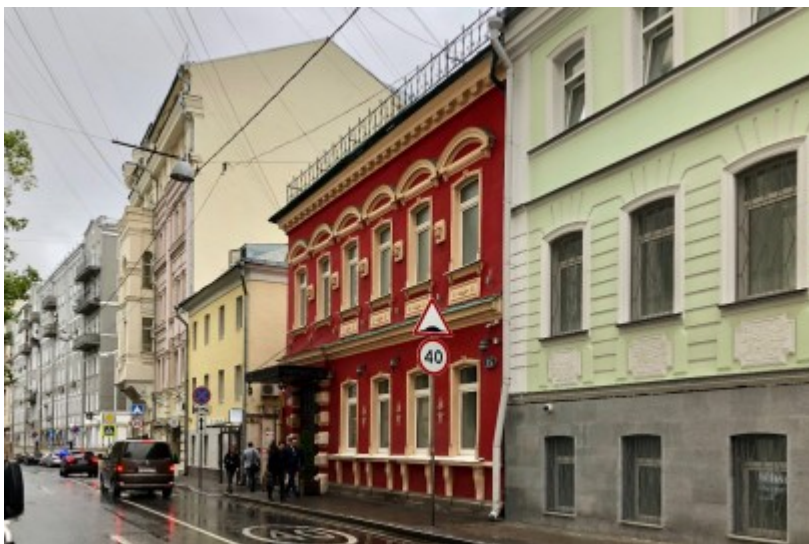

ОСОБНЯК

Москва, Милютинский переулок, 15

отдел аренды и продажи

(495) 258-81-32