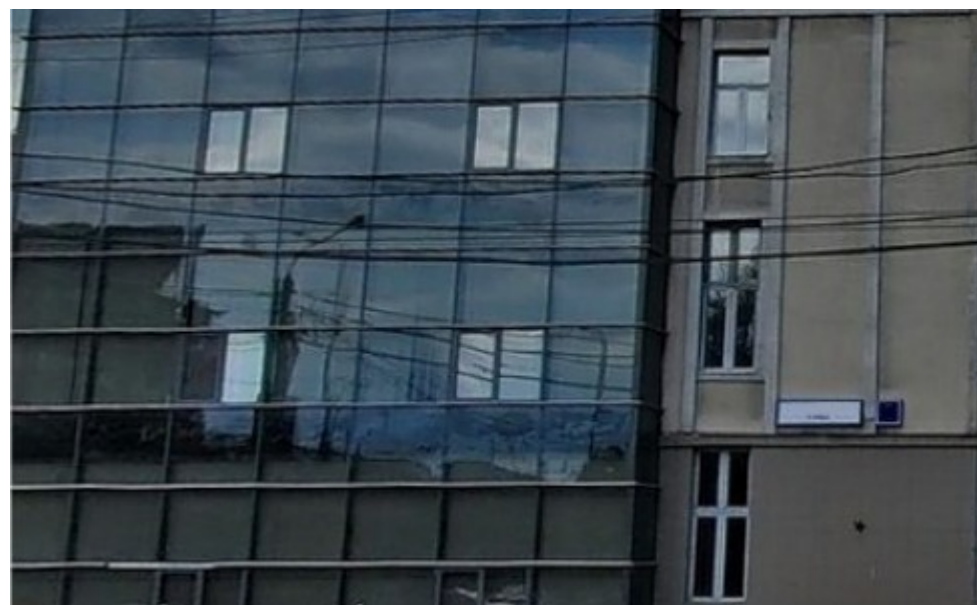

ЖИЛОЕ ЗДАНИЕ

Москва, Русаковская улица, 1

ЖИЛОЕ ЗДАНИЕ

Москва, Русаковская улица, 1

отдел аренды

(495) 256-44-90

МЕСТОПОЛОЖЕНИЕ

-  Москва, Русаковская улица, 1
Центральный административный округ, Красносельский район
-  Красносельская ↔ 5 минут пешком (350 м)

ЖИЛОЕ ЗДАНИЕ

Москва, Русаковская улица, 1

отдел аренды

(495) 256-44-90

О ЗДАНИИ

Местоположение

Округ	ЦАО
Станция метро	Красносельская
Расстояние от метро	5 минут пешком

Технические параметры