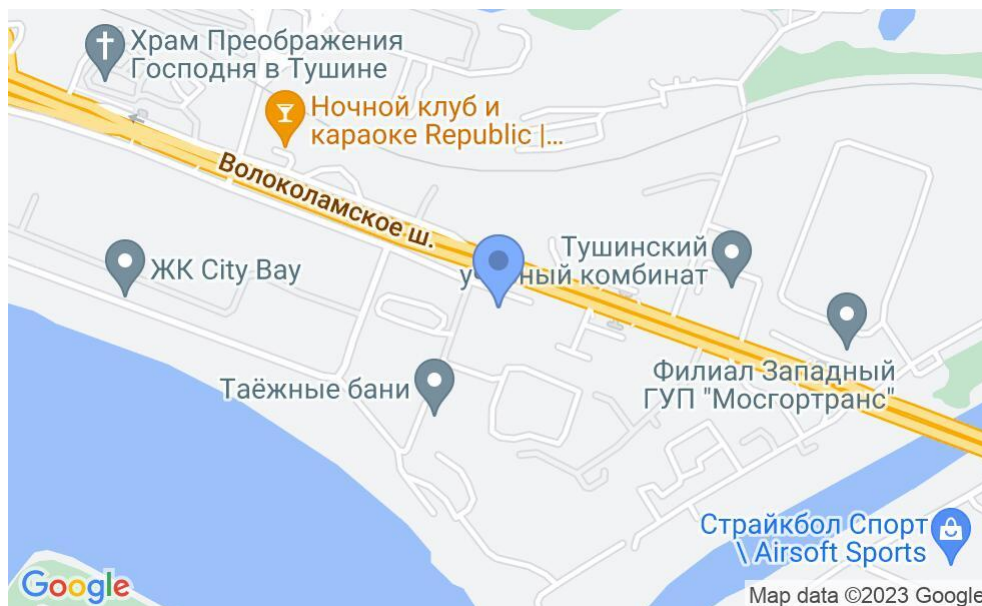

БИЗНЕС-ЦЕНТР «КОНЦЕНСУС»

Москва, Волоколамское шоссе, 89

БИЗНЕС-ЦЕНТР «КОНЦЕНСУС»

Москва, Волоколамское шоссе, 89

отдел аренды

(495) 258-81-32

МЕСТОПОЛОЖЕНИЕ

Москва, Волоколамское шоссе, 89

Северо-Западный административный округ, Район Покровское-Стрешнево

Тушинская ↔ 19 минут пешком (1950 м)

БИЗНЕС-ЦЕНТР «КОНЦЕНСУС»

Москва, Волоколамское шоссе, 89

отдел аренды

(495) 258-81-32

О ЗДАНИИ

Местоположение