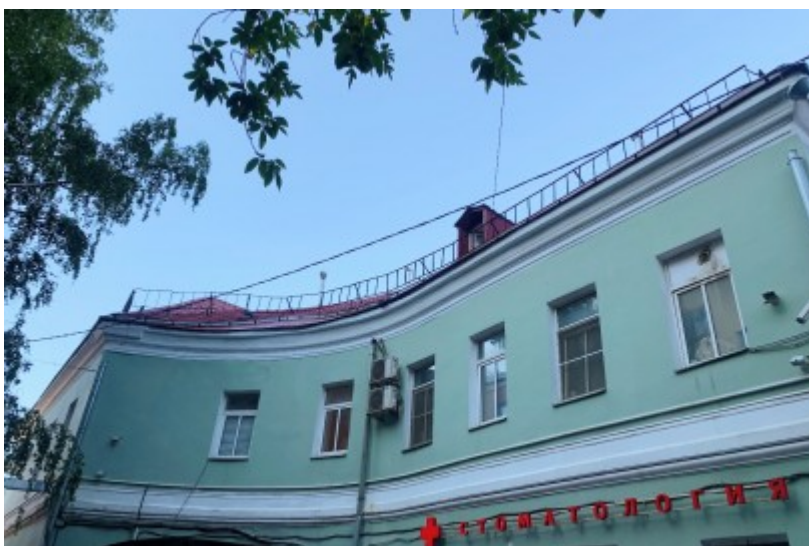

ОСОБНЯК

Москва, Садовая-Самотёчная улица, 6 с2

отдел аренды и продажи

(495) 258-81-32