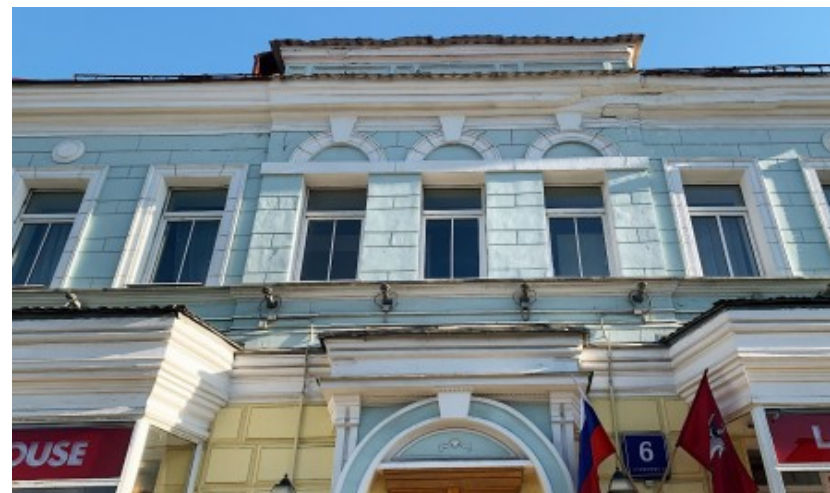

ОСОБНЯК

Москва, Садовая-Самотёчная улица, 6 с2

отдел аренды и продажи

(495) 258-81-32

О ЗДАНИИ

Местоположение

Округ	ЦАО
Станция метро	Цветной бульвар
Расстояние от метро	7 минут пешком

Технические параметры

Класс	B
Этажность	3
Общая площадь	—
Год постройки	—

Инженерные системы

Вентиляция	Естественная
Кондиционирование	Сплит-системы
Интернет/телефония	Коммерческий

Инфраструктура

Турагенство