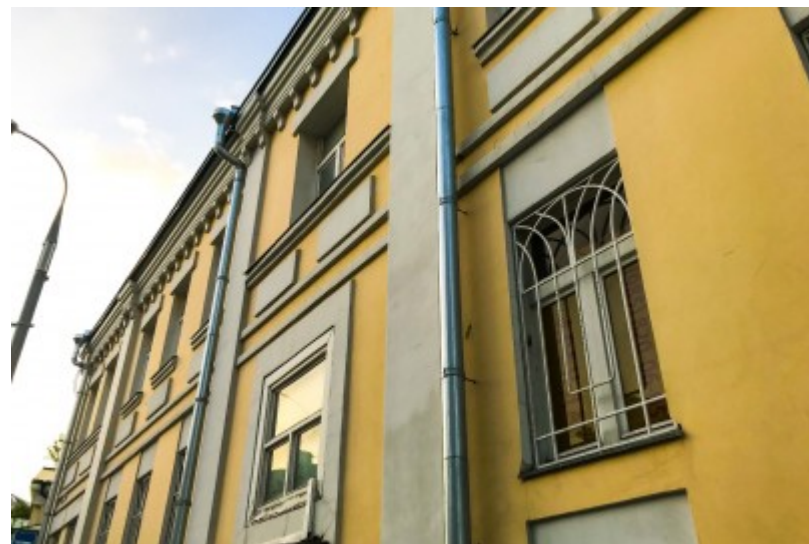

ОСОБНЯК

Москва, улица Большая Полянка, 55 с1

отдел аренды и продажи

(495) 287-36-24