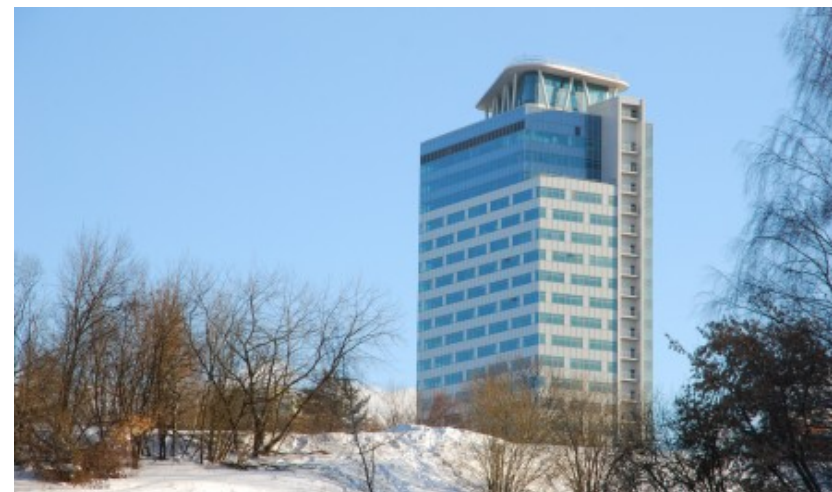

БИЗНЕС-ЦЕНТР «ПРОФИКО»

Москва, Рублёвское шоссе, 28

БИЗНЕС-ЦЕНТР «ПРОФИКО»

Москва, Рублёвское шоссе, 28

(495) 258-81-32

МЕСТОПОЛОЖЕНИЕ

-  Москва, Рублёвское шоссе, 28
Западный административный округ, Район Крылатское
-  Молодежная ↔ 13 минут пешком (1250 м)

БИЗНЕС-ЦЕНТР «ПРОФИКО»

Москва, Рублёвское шоссе, 28

(495) 258-81-32

О ЗДАНИИ

Местоположение

Округ	ЗАО
Станция метро	Молодежная
Расстояние от метро	13 минут пешком

Технические параметры

Класс	A
Этажность	29
Общая площадь	50000 кв.м
Год постройки	2007

Инженерные системы

Вентиляция	Приточно-вытяжная
Кондиционирование	Центральное
Интернет/телефония	любой

Инфраструктура

Ресторан	Бар	Салон красоты
Банк	Кафе	Столовая
Банкомат		

БИЗНЕС-ЦЕНТР «ПРОФИКО»

Москва, Рублёвское шоссе, 28