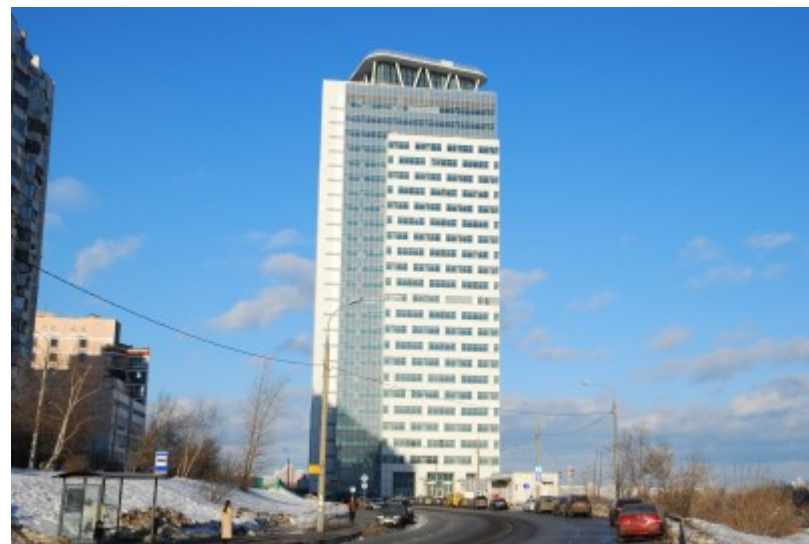

БИЗНЕС-ЦЕНТР «ПРОФИКО»

Москва, Рублевское шоссе, 28

(495) 104-77-10