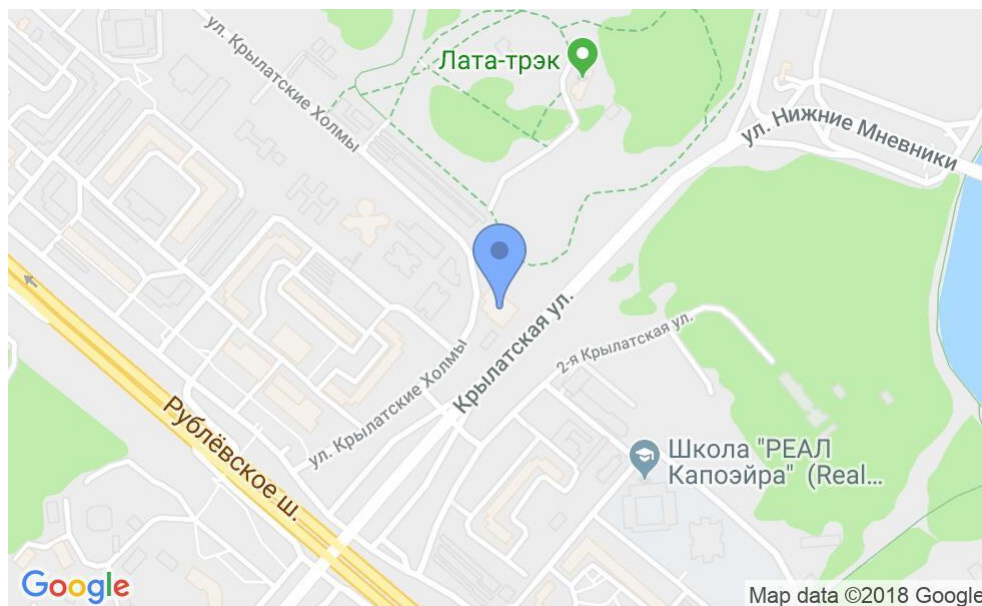

БИЗНЕС-ЦЕНТР «ПРОФИКО»

Москва, Рублевское шоссе, 28

БИЗНЕС-ЦЕНТР «ПРОФИКО»

Москва, Рублевское шоссе, 28

(495) 104-77-10

МЕСТОПОЛОЖЕНИЕ

-  Москва, Рублевское шоссе, 28
Западный административный округ, Район Крылатское
-  Молодежная ↔ 13 минут пешком (1250 м)

БИЗНЕС-ЦЕНТР «ПРОФИКО»

Москва, Рублевское шоссе, 28

(495) 104-77-10

О ЗДАНИИ

Местоположение

Округ	ЗАО
Станция метро	Молодежная
Расстояние от метро	13 минут пешком

Технические параметры

Класс	A
Этажность	29
Общая площадь	50000 кв.м
Год постройки	2007