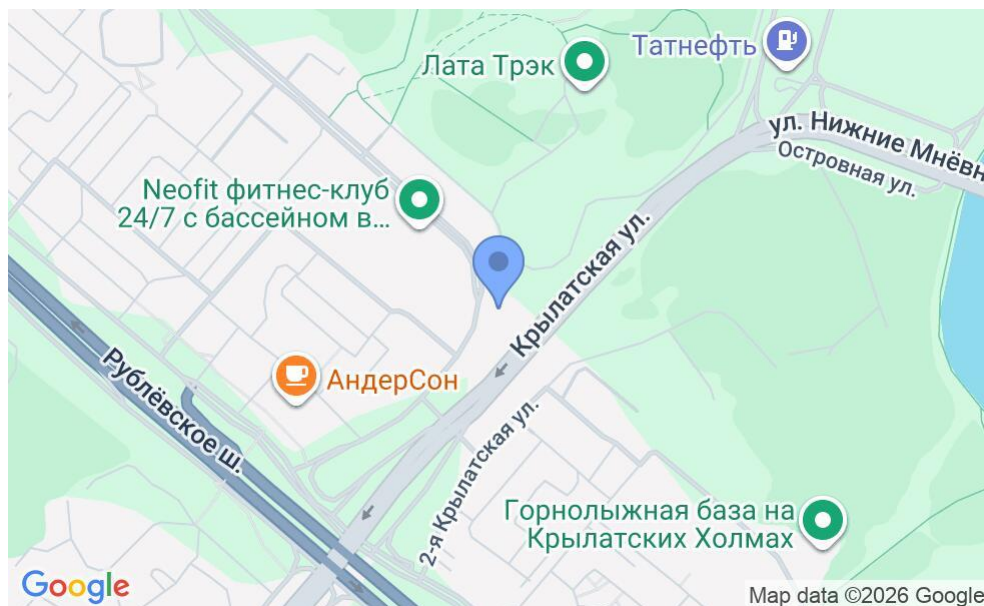

БИЗНЕС-ЦЕНТР «ПРОФИКО»

Москва, Рублёвское шоссе, 28

БИЗНЕС-ЦЕНТР «ПРОФИКО»

Москва, Рублёвское шоссе, 28

(495) 258-81-32

МЕСТОПОЛОЖЕНИЕ

-  Москва, Рублёвское шоссе, 28
Западный административный округ, Район Крылатское
-  Молодежная ↔ 13 минут пешком (1250 м)

БИЗНЕС-ЦЕНТР «ПРОФИКО»

Москва, Рублёвское шоссе, 28

(495) 258-81-32

О ЗДАНИИ

Местоположение

Округ	ЗАО
Станция метро	Молодежная
Расстояние от метро	13 минут пешком

Технические параметры

Класс	A
Этажность	29
Общая площадь	50000 кв.м
Год постройки	2007