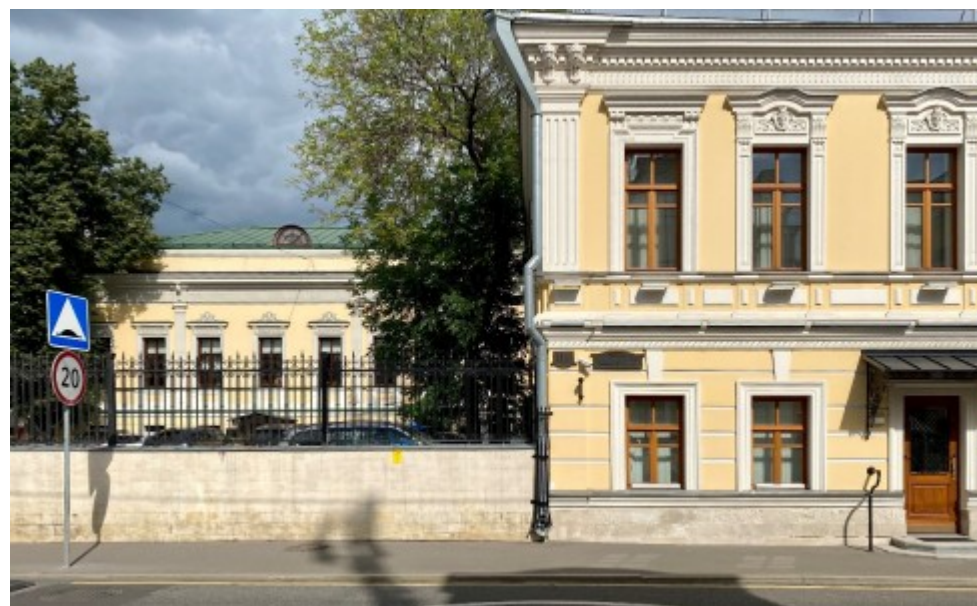

# ОСОБНЯК

Москва, Подсосенский переулок, 23 с1

## МЕСТОПОЛОЖЕНИЕ

○ Москва, Подсосенский переулок, 23 с1  
Центральный административный округ, Басманный район

М Курская ↔ 5 минут пешком (500 м)