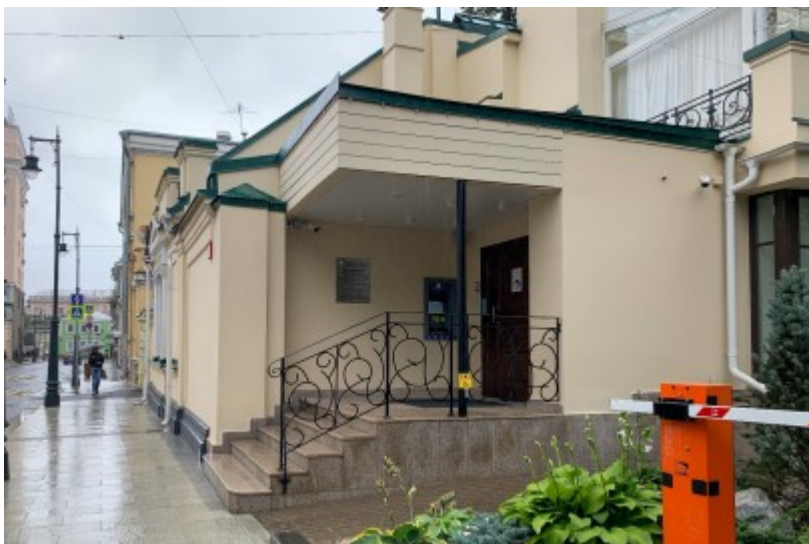

ОСОБНЯК «ВСПОЛЬНЫЙ»

Москва, Вспольный переулок, 5 с2

отдел аренды

(495) 104-77-10