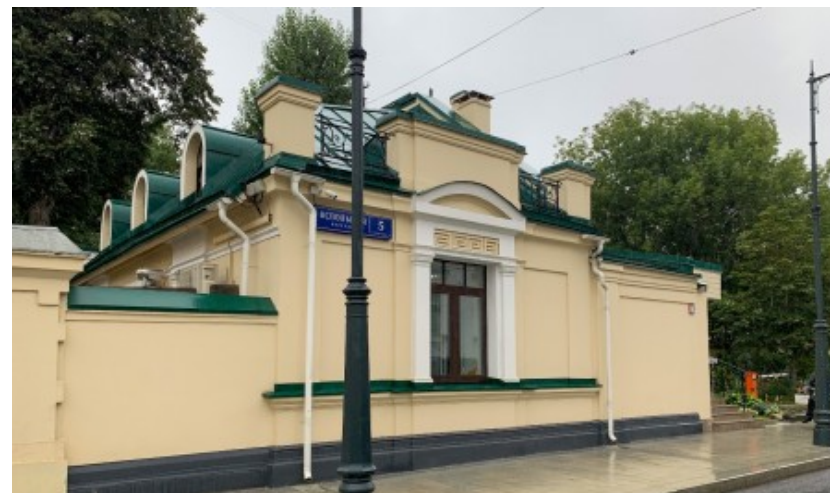

ОСОБНЯК «ВСПОЛЬНЫЙ»

Москва, Вспольный переулок, 5 с2

отдел аренды

(495) 104-77-10

О ЗДАНИИ

Местоположение

Округ	ЦАО
Станция метро	Баррикадная
Расстояние от метро	6 минут пешком

Технические параметры

Класс	B+
Этажность	2
Общая площадь	1050 кв.м
Год постройки	1910

Инженерные системы

Вентиляция	Приточно-вытяжная
Кондиционирование	Сплит-системы
Интернет/телефония	коммерческий провайдер