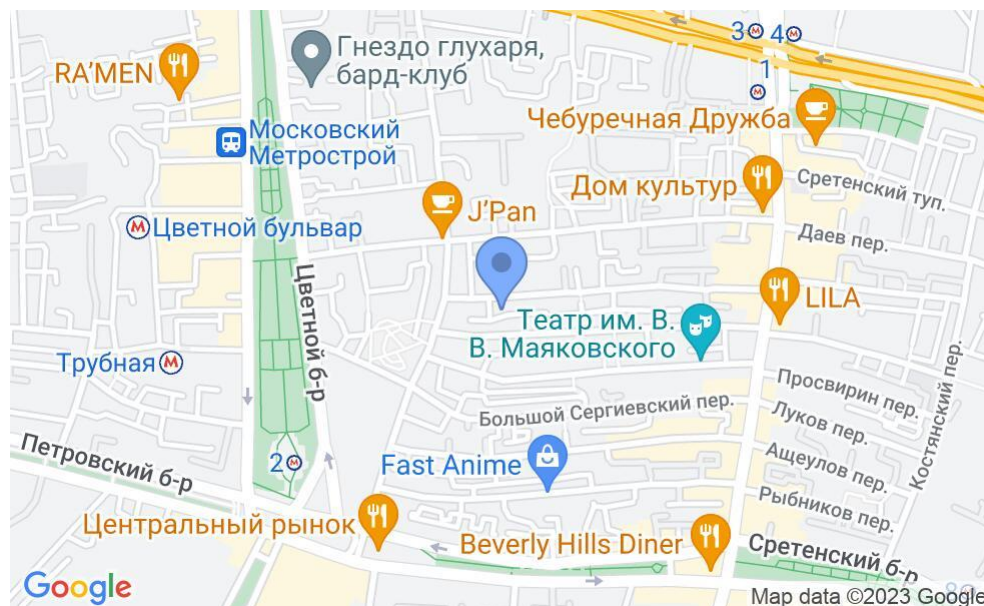

БИЗНЕС-ЦЕНТР

Москва, Последний переулок, 6 к1

БИЗНЕС-ЦЕНТР

Москва, Последний переулок, 6 к1

отдел аренды

(495) 104-77-10

МЕСТОПОЛОЖЕНИЕ

 Москва, Последний переулок, 6 к1
Центральный административный округ, Мещанский район

 Трубная ↔ 6 минут пешком (600 м)

БИЗНЕС-ЦЕНТР

Москва, Последний переулок, 6 к1

отдел аренды

(495) 104-77-10

О ЗДАНИИ

Местоположение

Округ	ЦАО
Станция метро	Трубная
Расстояние от метро	6 минут пешком