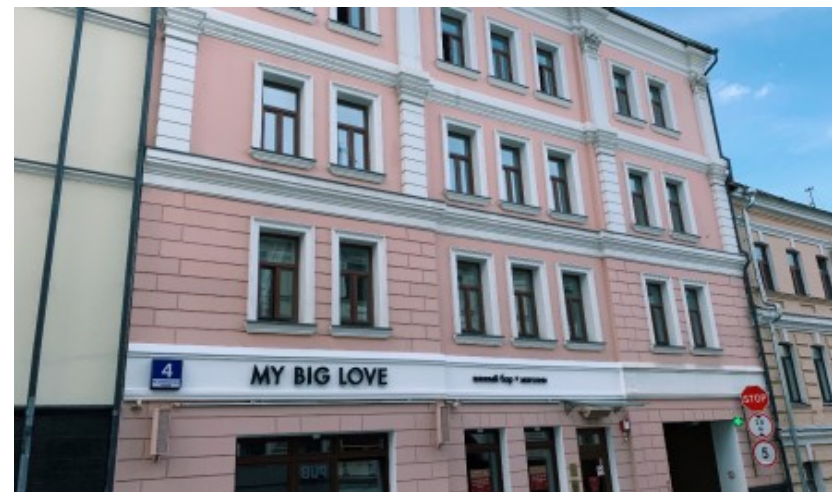

ОСОБНЯК

Москва, Малый Кисельный переулок, 1/9

отдел продаж

(495) 258-81-32

О ЗДАНИИ

Местоположение

Округ	ЦАО
Станция метро	Трубная
Расстояние от метро	6 минут пешком

Технические параметры

Класс	B
Этажность	4
Общая площадь	—
Год постройки	—

Инженерные системы

Вентиляция	Естественная
Кондиционирование	Сплит-системы
Интернет/телефония	canmos.ru