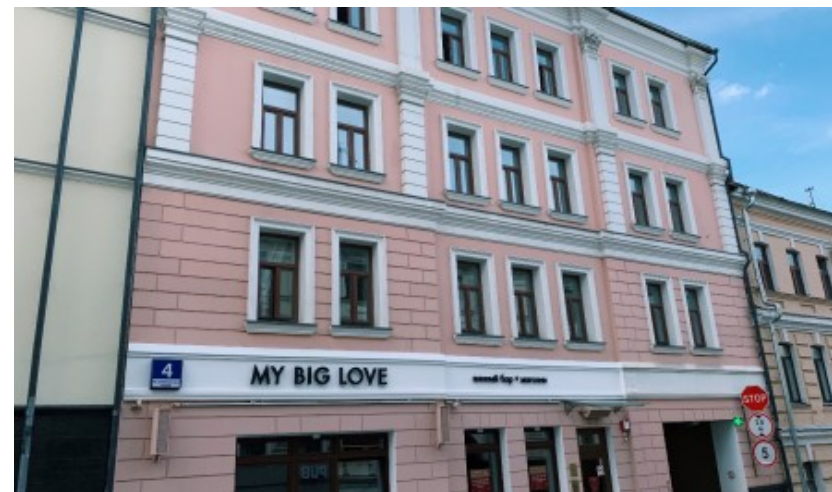

ОСОБНЯК

Москва, Малый Кисельный переулок, 1/9

отдел аренды и продажи

(495) 256-44-90

О ЗДАНИИ

Местоположение

Округ	ЦАО
Станция метро	Трубная
Расстояние от метро	6 минут пешком

Технические параметры

Класс	B
Этажность	4
Общая площадь	—
Год постройки	—

Инженерные системы

Вентиляция	Естественная
Кондиционирование	Сплит-системы
Интернет/телефония	canmos.ru