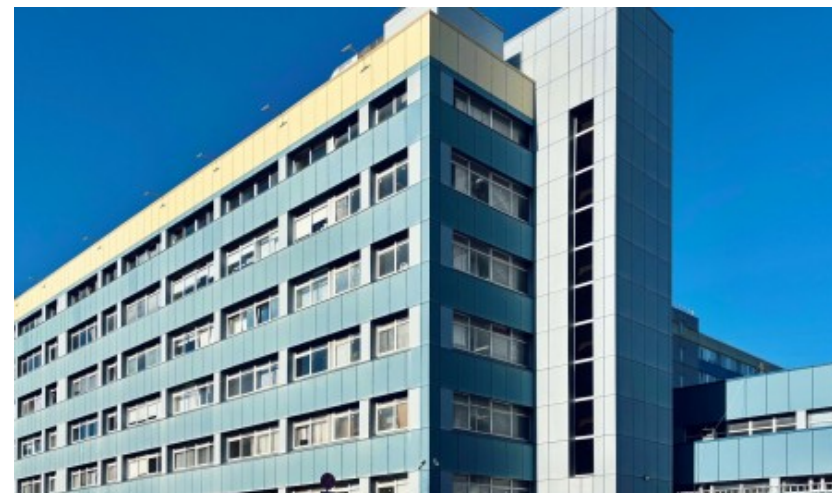

БИЗНЕС-ЦЕНТР «АННИНО ПЛАЗА»

Москва, Дорожная улица, 60Б

отдел аренды и продажи

(495) 256-44-90

О ЗДАНИИ

Местоположение

Округ	ЮАО
Станция метро	Аннино
Расстояние от метро	9 минут пешком

Технические параметры

Класс	B+
Этажность	8
Общая площадь	12000 кв.м
Год постройки	—

Инженерные системы

Вентиляция	Приточно-вытяжная
Кондиционирование	Сплит-системы
Интернет/телефония	АГ Телеком, ТЕЛ

Инфраструктура

Салон красоты	Аптека	Магазин
Турагенство	Банк	Полиграфия
Супермаркет	Автомойка	Цветочный салон
Срочное фото	Ремонт одежды	Курьерские услуги
Автосервис	Химчистка	Банкомат