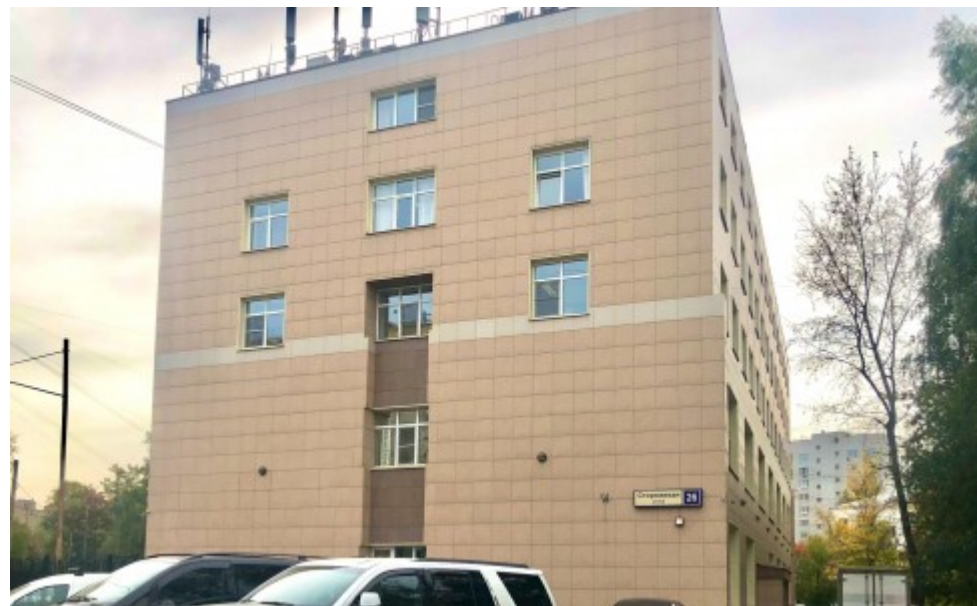

БИЗНЕС-ЦЕНТР

Москва, Сторожевая улица, 26 с1

БИЗНЕС-ЦЕНТР

Москва, Сторожевая улица, 26 с1

отдел аренды

(495) 256-44-90

МЕСТОПОЛОЖЕНИЕ

 Москва, Сторожевая улица, 26 с1
Юго-Восточный административный округ, Район Лефортово

 Лефортово  7 минут пешком (700 м)

БИЗНЕС-ЦЕНТР

Москва, Сторожевая улица, 26 с1

отдел аренды

(495) 256-44-90

О ЗДАНИИ

Местоположение

Округ	ЮВАО
Станция метро	Лефортово
Расстояние от метро	7 минут пешком