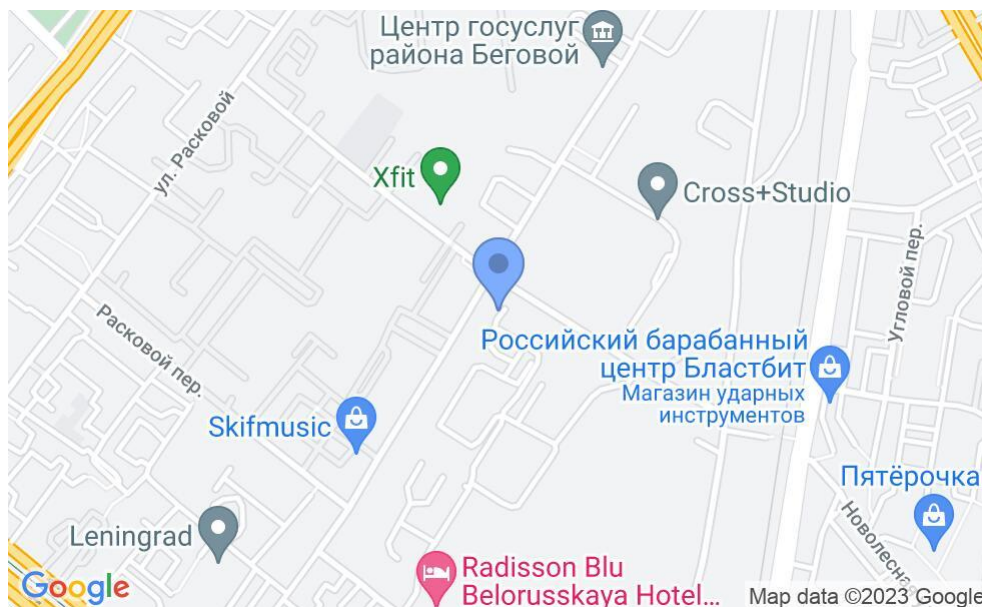

БИЗНЕС-ЦЕНТР «ДУКС»

Москва, улица Правды, 8 к13

БИЗНЕС-ЦЕНТР «ДУКС»

Москва, улица Правды, 8 к13

отдел аренды и продажи

(495) 258-81-32

МЕСТОПОЛОЖЕНИЕ

Москва, улица Правды, 8 к13

Северный административный округ, Район Беговой

Савеловская ↔ 11 минут пешком (1100 м)

БИЗНЕС-ЦЕНТР «ДУКС»

Москва, улица Правды, 8 к13

отдел аренды и продажи

(495) 258-81-32

О ЗДАНИИ

Местоположение