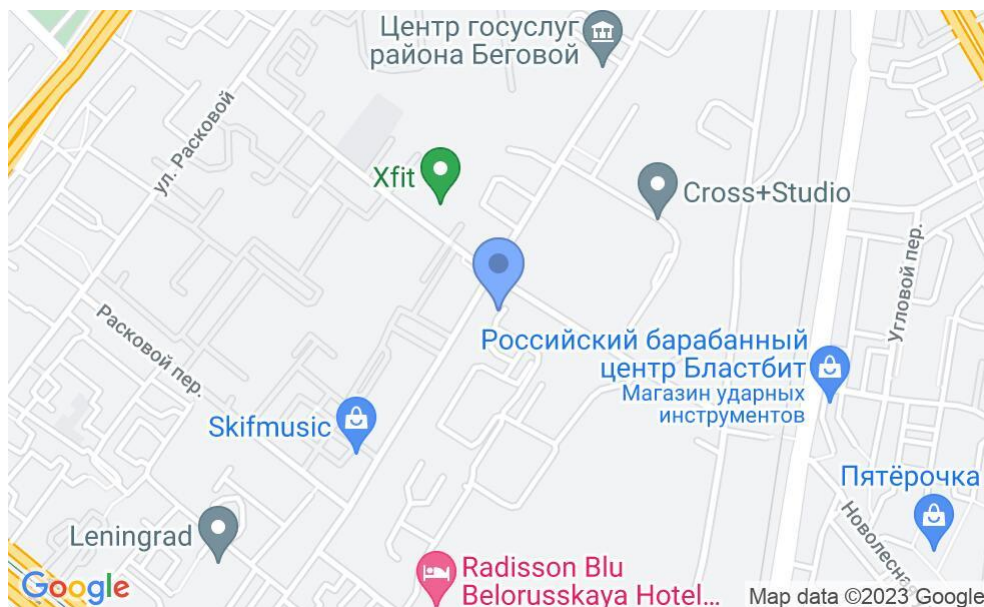

БИЗНЕС-ЦЕНТР «ДУКС»

Москва, улица Правды, 8 к13

БИЗНЕС-ЦЕНТР «ДУКС»

Москва, улица Правды, 8 к13

отдел аренды и продажи

(495) 258-81-32

МЕСТОПОЛОЖЕНИЕ

Москва, улица Правды, 8 к13

Северный административный округ, Район Беговой

Савёловская ↔ 14 минут пешком (1450 м)

БИЗНЕС-ЦЕНТР «ДУКС»

Москва, улица Правды, 8 к13

отдел аренды и продажи

(495) 258-81-32

О ЗДАНИИ

Местоположение