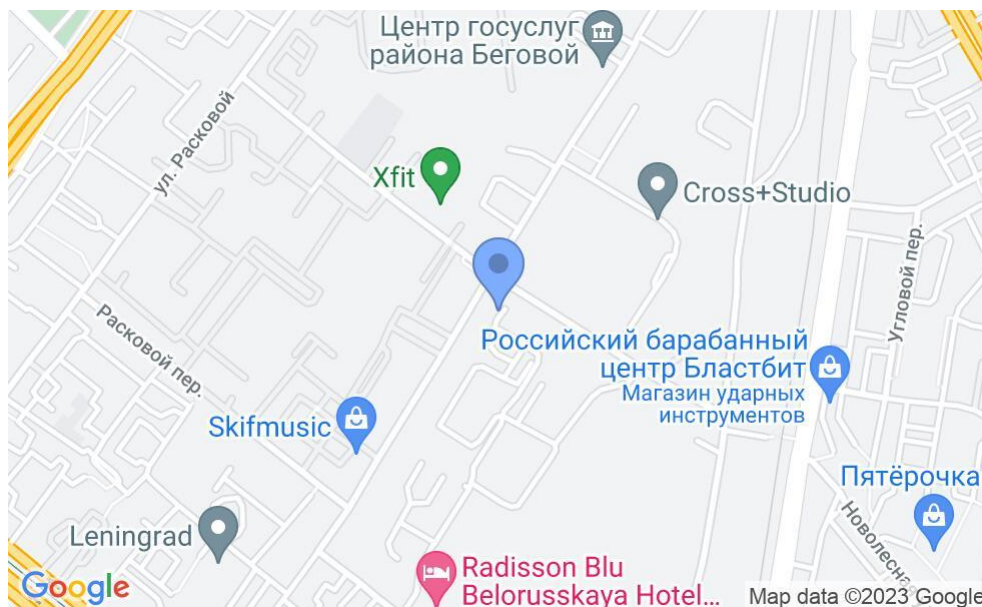

БИЗНЕС-ЦЕНТР «ДУКС»

Москва, улица Правды, 8 к13

БИЗНЕС-ЦЕНТР «ДУКС»

Москва, улица Правды, 8 к13

отдел аренды и продажи

(495) 104-77-10

МЕСТОПОЛОЖЕНИЕ

 Москва, улица Правды, 8 к13
Северный административный округ, Район Беговой

 Савёловская ↔ 14 минут пешком (1450 м)

БИЗНЕС-ЦЕНТР «ДУКС»

Москва, улица Правды, 8 к13

отдел аренды и продажи
(495) 104-77-10

О ЗДАНИИ

Местоположение

Округ	САО
Станция метро	Савёловская
Расстояние от метро	14 минут пешком