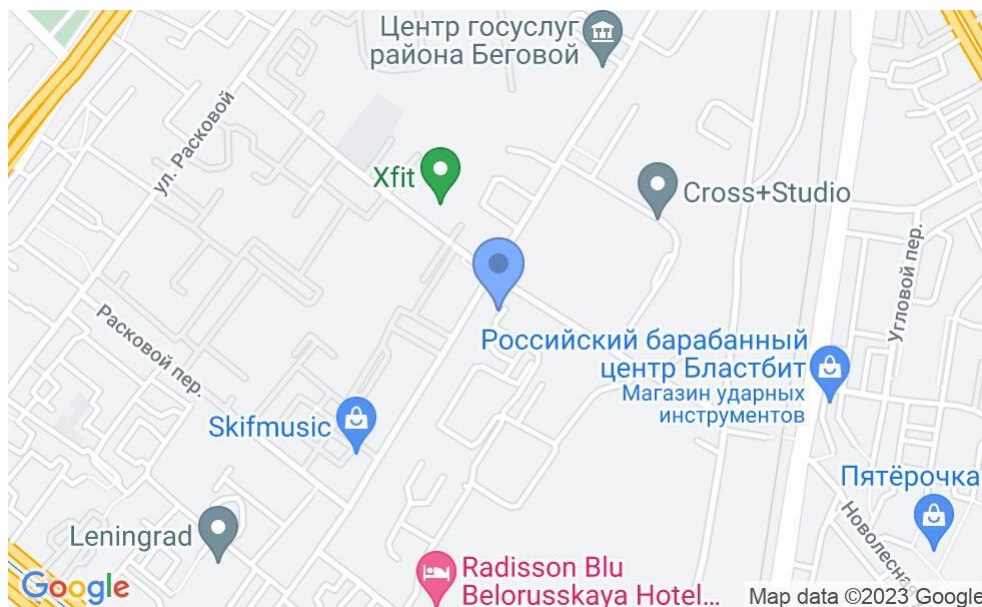

БИЗНЕС-ЦЕНТР «ДУКС»

Москва, улица Правды, 8 к13

БИЗНЕС-ЦЕНТР «ДУКС»

Москва, улица Правды, 8 к13

отдел аренды и продажи
(495) 104-77-10

МЕСТОПОЛОЖЕНИЕ

-  Москва, улица Правды, 8 к13
Северный административный округ, Район Беговой
-  Савеловская ↔ 11 минут пешком (1100 м)

БИЗНЕС-ЦЕНТР «ДУКС»

Москва, улица Правды, 8 к13

отдел аренды и продажи

(495) 104-77-10

О ЗДАНИИ

Местоположение

Округ	САО
Станция метро	Савеловская
Расстояние от метро	11 минут пешком

Технические параметры