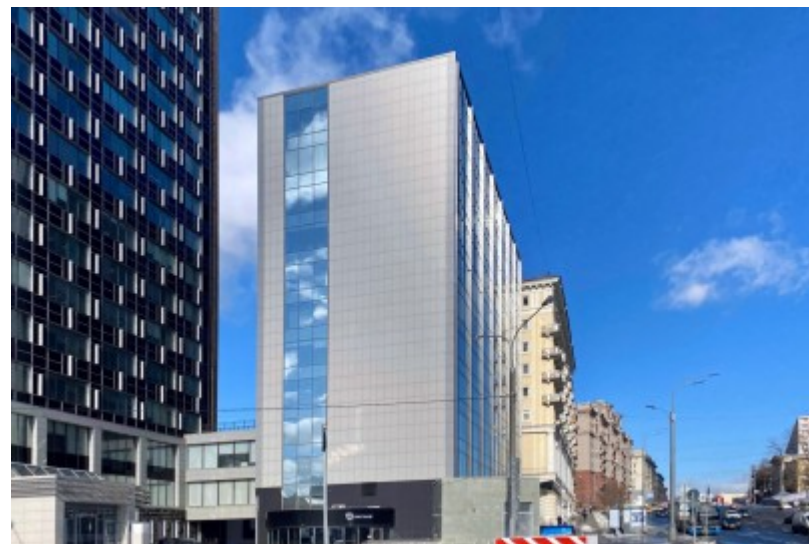

БИЗНЕС-ЦЕНТР «РТС ЗЕМЛЯНОЙ ВАЛ»

Москва, улица Земляной Вал, 50А с3

отдел аренды

(495) 104-77-10