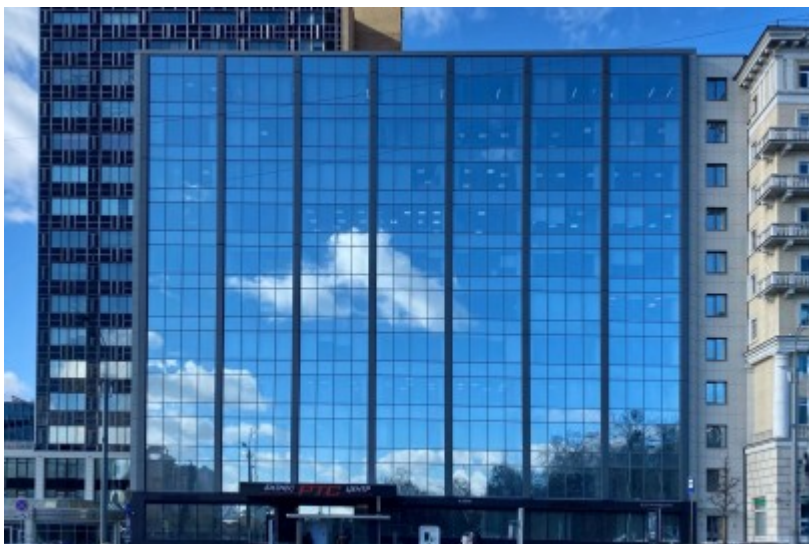

БИЗНЕС-ЦЕНТР «РТС ЗЕМЛЯНОЙ ВАЛ»

Москва, улица Земляной Вал, 50А с3

отдел аренды

(495) 104-77-10