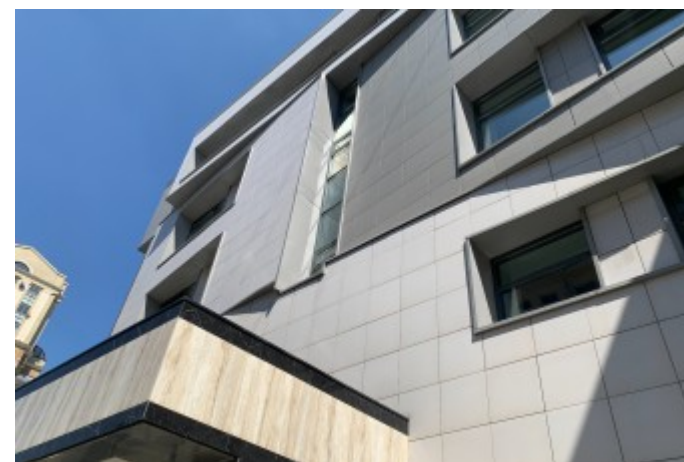

БИЗНЕС-ЦЕНТР

Москва, Валовая улица, 21

отдел аренды и продажи

(495) 258-81-32