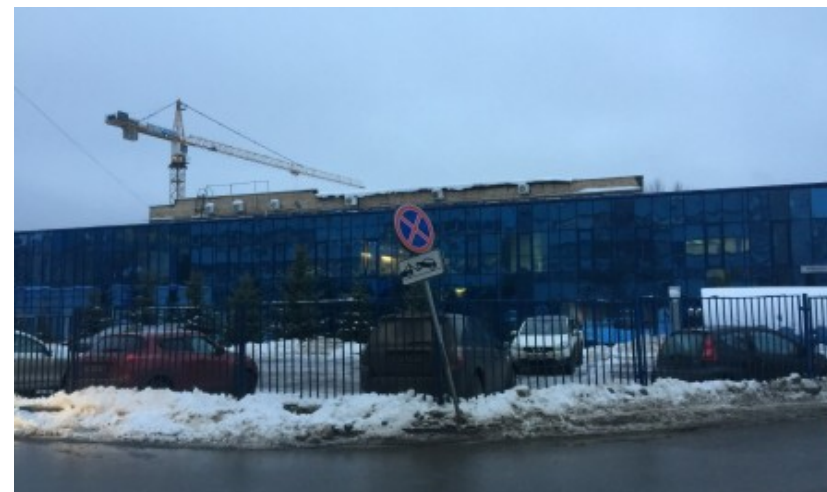

БИЗНЕС-ЦЕНТР «АЛЪЯНС»

Москва, улица Намёткина, 10А к1

отдел аренды и продажи

(495) 258-81-32

О ЗДАНИИ

Местоположение

Округ	ЮЗАО
Станция метро	Новые Черемушки
Расстояние от метро	12 минут пешком

Технические параметры

Класс	B+
Этажность	3
Общая площадь	6585 кв.м
Год постройки	—

Инженерные системы

Вентиляция	Приточно-вытяжная
Кондиционирование	Центральное
Интернет/телефония	Правком