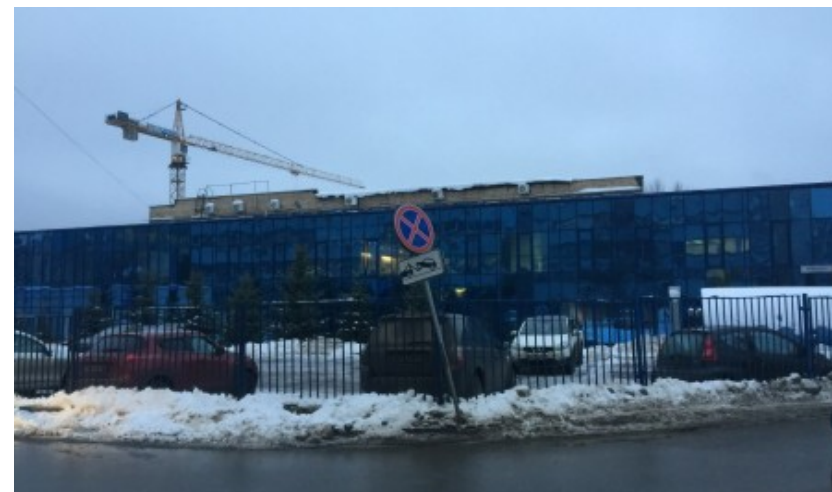

БИЗНЕС-ЦЕНТР «АЛЪЯНС»

Москва, улица Наметкина, 10а к1

отдел продаж

(495) 258-81-32

О ЗДАНИИ

Местоположение

Округ	ЮЗАО
Станция метро	Новые Черемушки
Расстояние от метро	11 минут пешком

Технические параметры

Класс	B+
Этажность	3
Общая площадь	6585 кв.м
Год постройки	—

Инженерные системы

Вентиляция	Приточно-вытяжная
Кондиционирование	Центральное
Интернет/телефония	Правком

БИЗНЕС-ЦЕНТР «АЛЪЯНС»

Москва, улица Наметкина, 10а к1