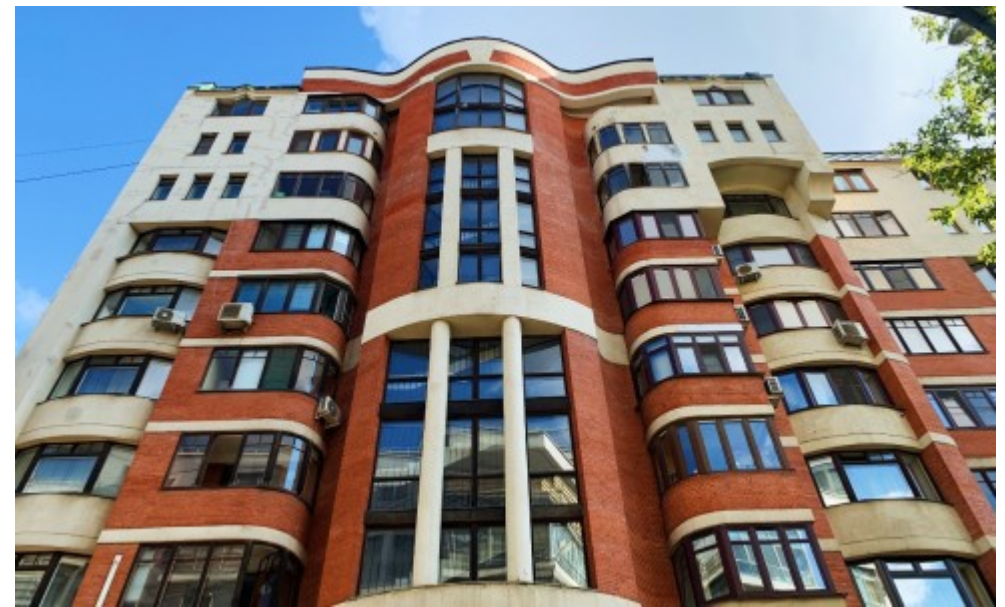

ОСОБНЯК

Москва, Весковский переулок, 2 с1

ОСОБНЯК

Москва, Весковский переулок, 2 с1

отдел аренды

(495) 256-44-90

МЕСТОПОЛОЖЕНИЕ

-  Москва, Весковский переулок, 2 с1
Центральный административный округ, Тверской район
-  Новослободская  3 минуты пешком (250 м)

ОСОБНЯК

Москва, Весковский переулок, 2 с1

отдел аренды

(495) 256-44-90

О ЗДАНИИ

Местоположение

Округ	ЦАО
Станция метро	Новослободская
Расстояние от метро	3 минуты пешком

Технические параметры