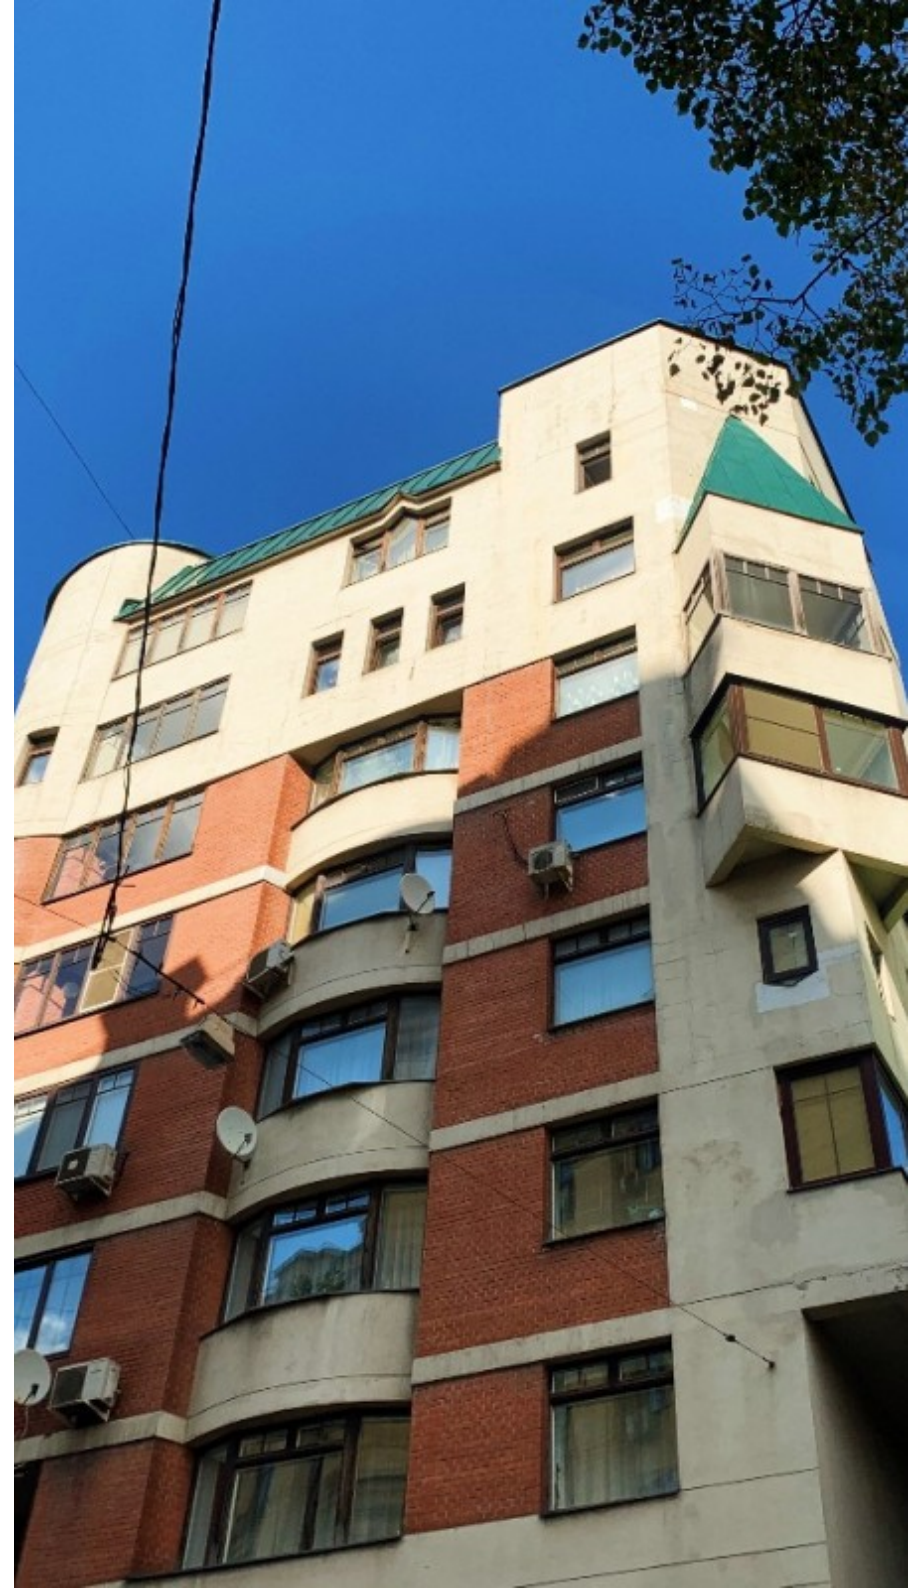

ОСОБНЯК

Москва, Весковский переулок, 2 с1

ОСОБНЯК

Москва, Весковский переулок, 2 с1

отдел аренды

(495) 256-44-90

МЕСТОПОЛОЖЕНИЕ

-  Москва, Весковский переулок, 2 с1
Центральный административный округ, Тверской район
-  Новослободская  3 минуты пешком (250 м)

ОСОБНЯК

Москва, Весковский переулок, 2 с1

отдел аренды

(495) 256-44-90

О ЗДАНИИ

Местоположение

Округ	ЦАО
Станция метро	Новослободская
Расстояние от метро	3 минуты пешком

Технические параметры