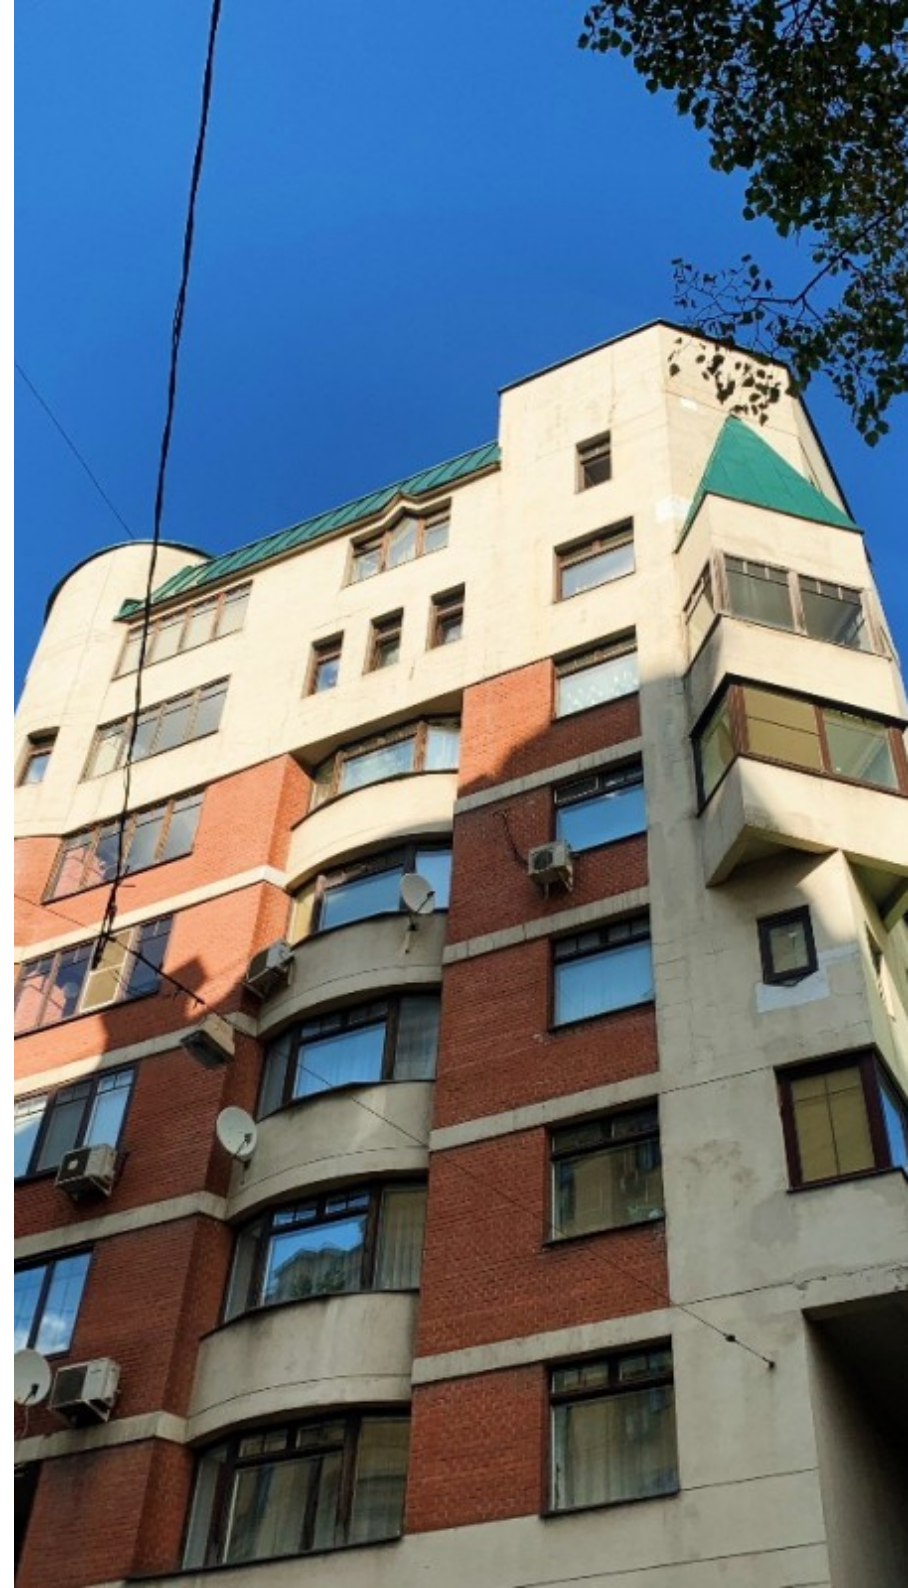

# ОСОБНЯК

Москва, Весковский переулок, 2 с1

## МЕСТОПОЛОЖЕНИЕ

-  Москва, Весковский переулок, 2 с1  
Центральный административный округ, Тверской район
-  Новослободская  $\longleftrightarrow$  3 минуты пешком (300 м)