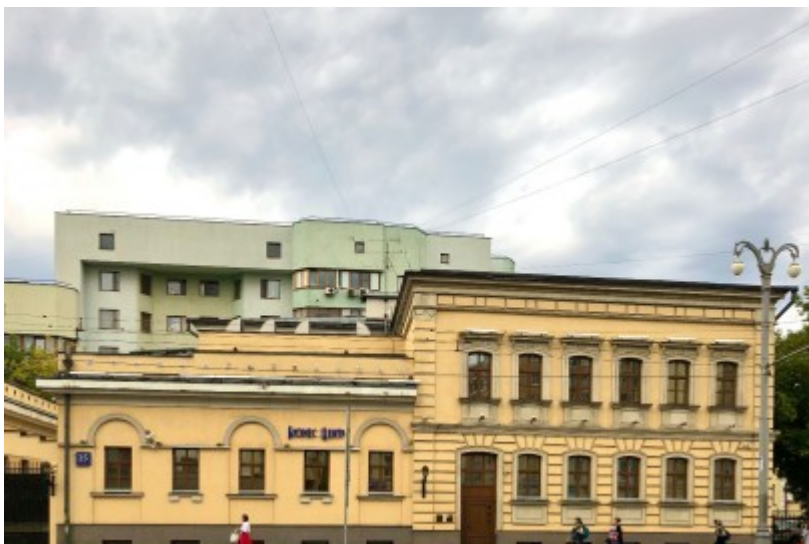

ОСОБНЯК

Москва, Большая Серпуховская улица, 25

отдел аренды и продажи
(495) 104-77-10