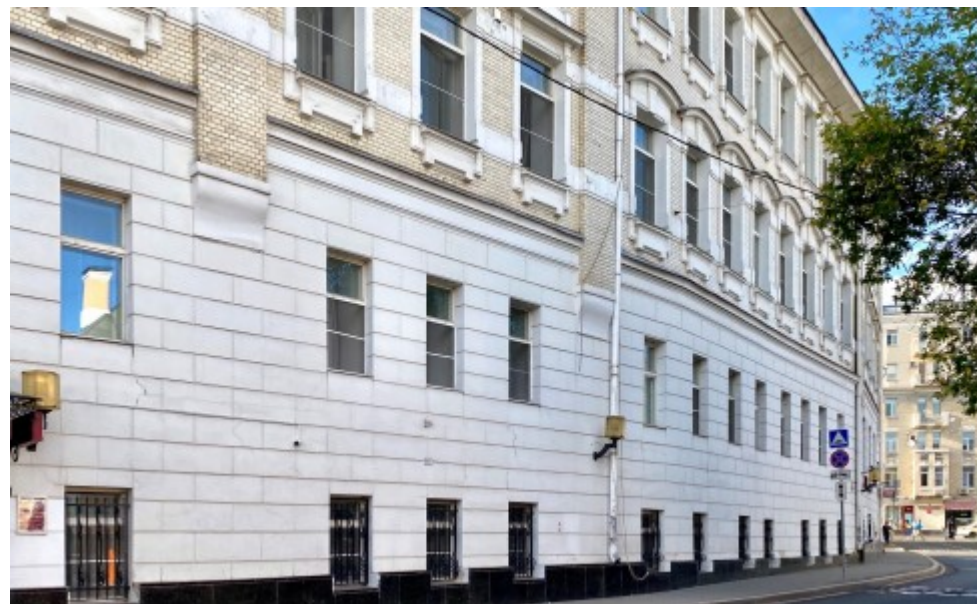

# ОСОБНЯК

Москва, Колпачный переулок, 4 с4

## МЕСТОПОЛОЖЕНИЕ

 Москва, Колпачный переулок, 4 с4  
Центральный административный округ, Басманный район

 Китай-город ↔ 10 минут пешком (900 м)