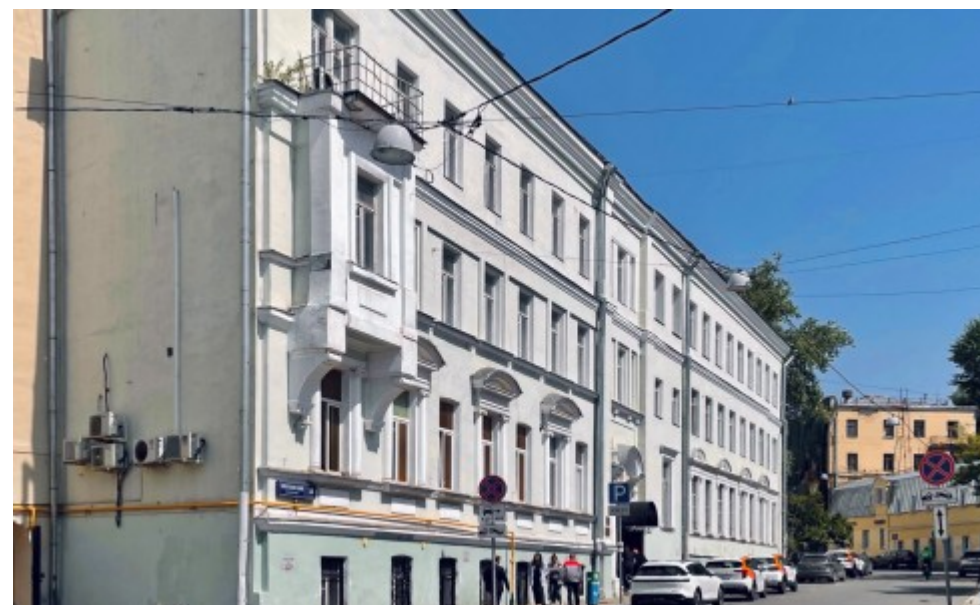

ОСОБНЯК «НЕГА»

Москва, Хохловский переулок, 13 с1

ОСОБНЯК «НЕГА»

Москва, Хохловский переулок, 13 с1

отдел аренды и продажи
(495) 104-77-10

МЕСТОПОЛОЖЕНИЕ

-  Москва, Хохловский переулок, 13 с1
Центральный административный округ, Басманный район
-  Китай-город ↔ 8 минут пешком (800 м)

ОСОБНЯК «НЕГА»

Москва, Хохловский переулок, 13 с1

отдел аренды и продажи

(495) 104-77-10

О ЗДАНИИ

Местоположение

Округ	ЦАО
Станция метро	Китай-город
Расстояние от метро	8 минут пешком

Технические параметры