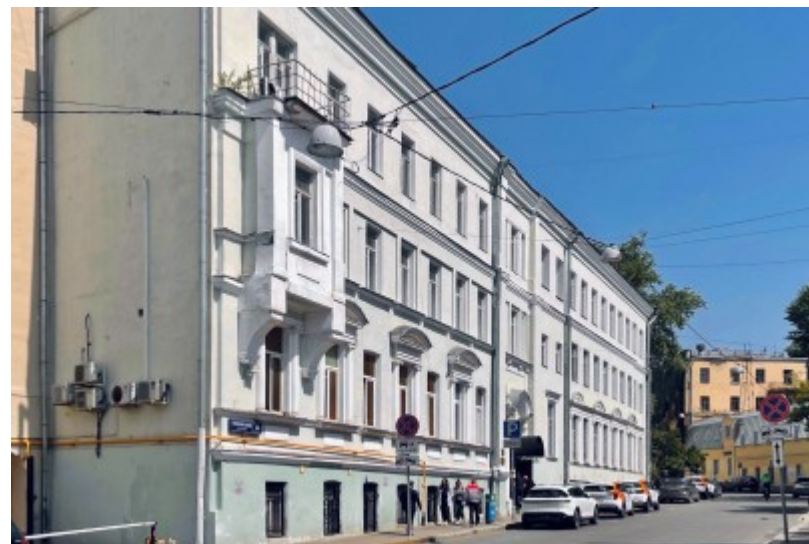

ОСОБНЯК «ДОМ КУВШИНОВОЙ»

Москва, Хохловский переулок, 13 с1

отдел продаж

(495) 258-81-32