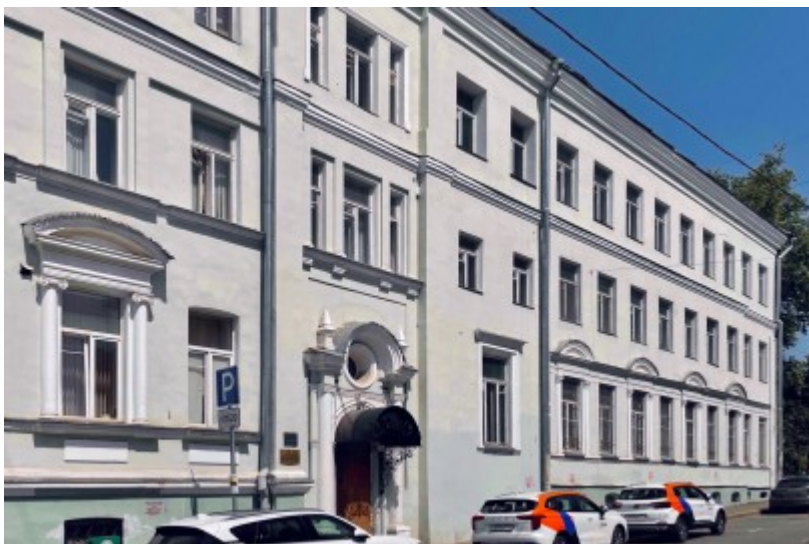

ОСОБНЯК «ДОМ КУВШИНОВОЙ»

Москва, Хохловский переулок, 13 с1

отдел продаж

(495) 258-81-32